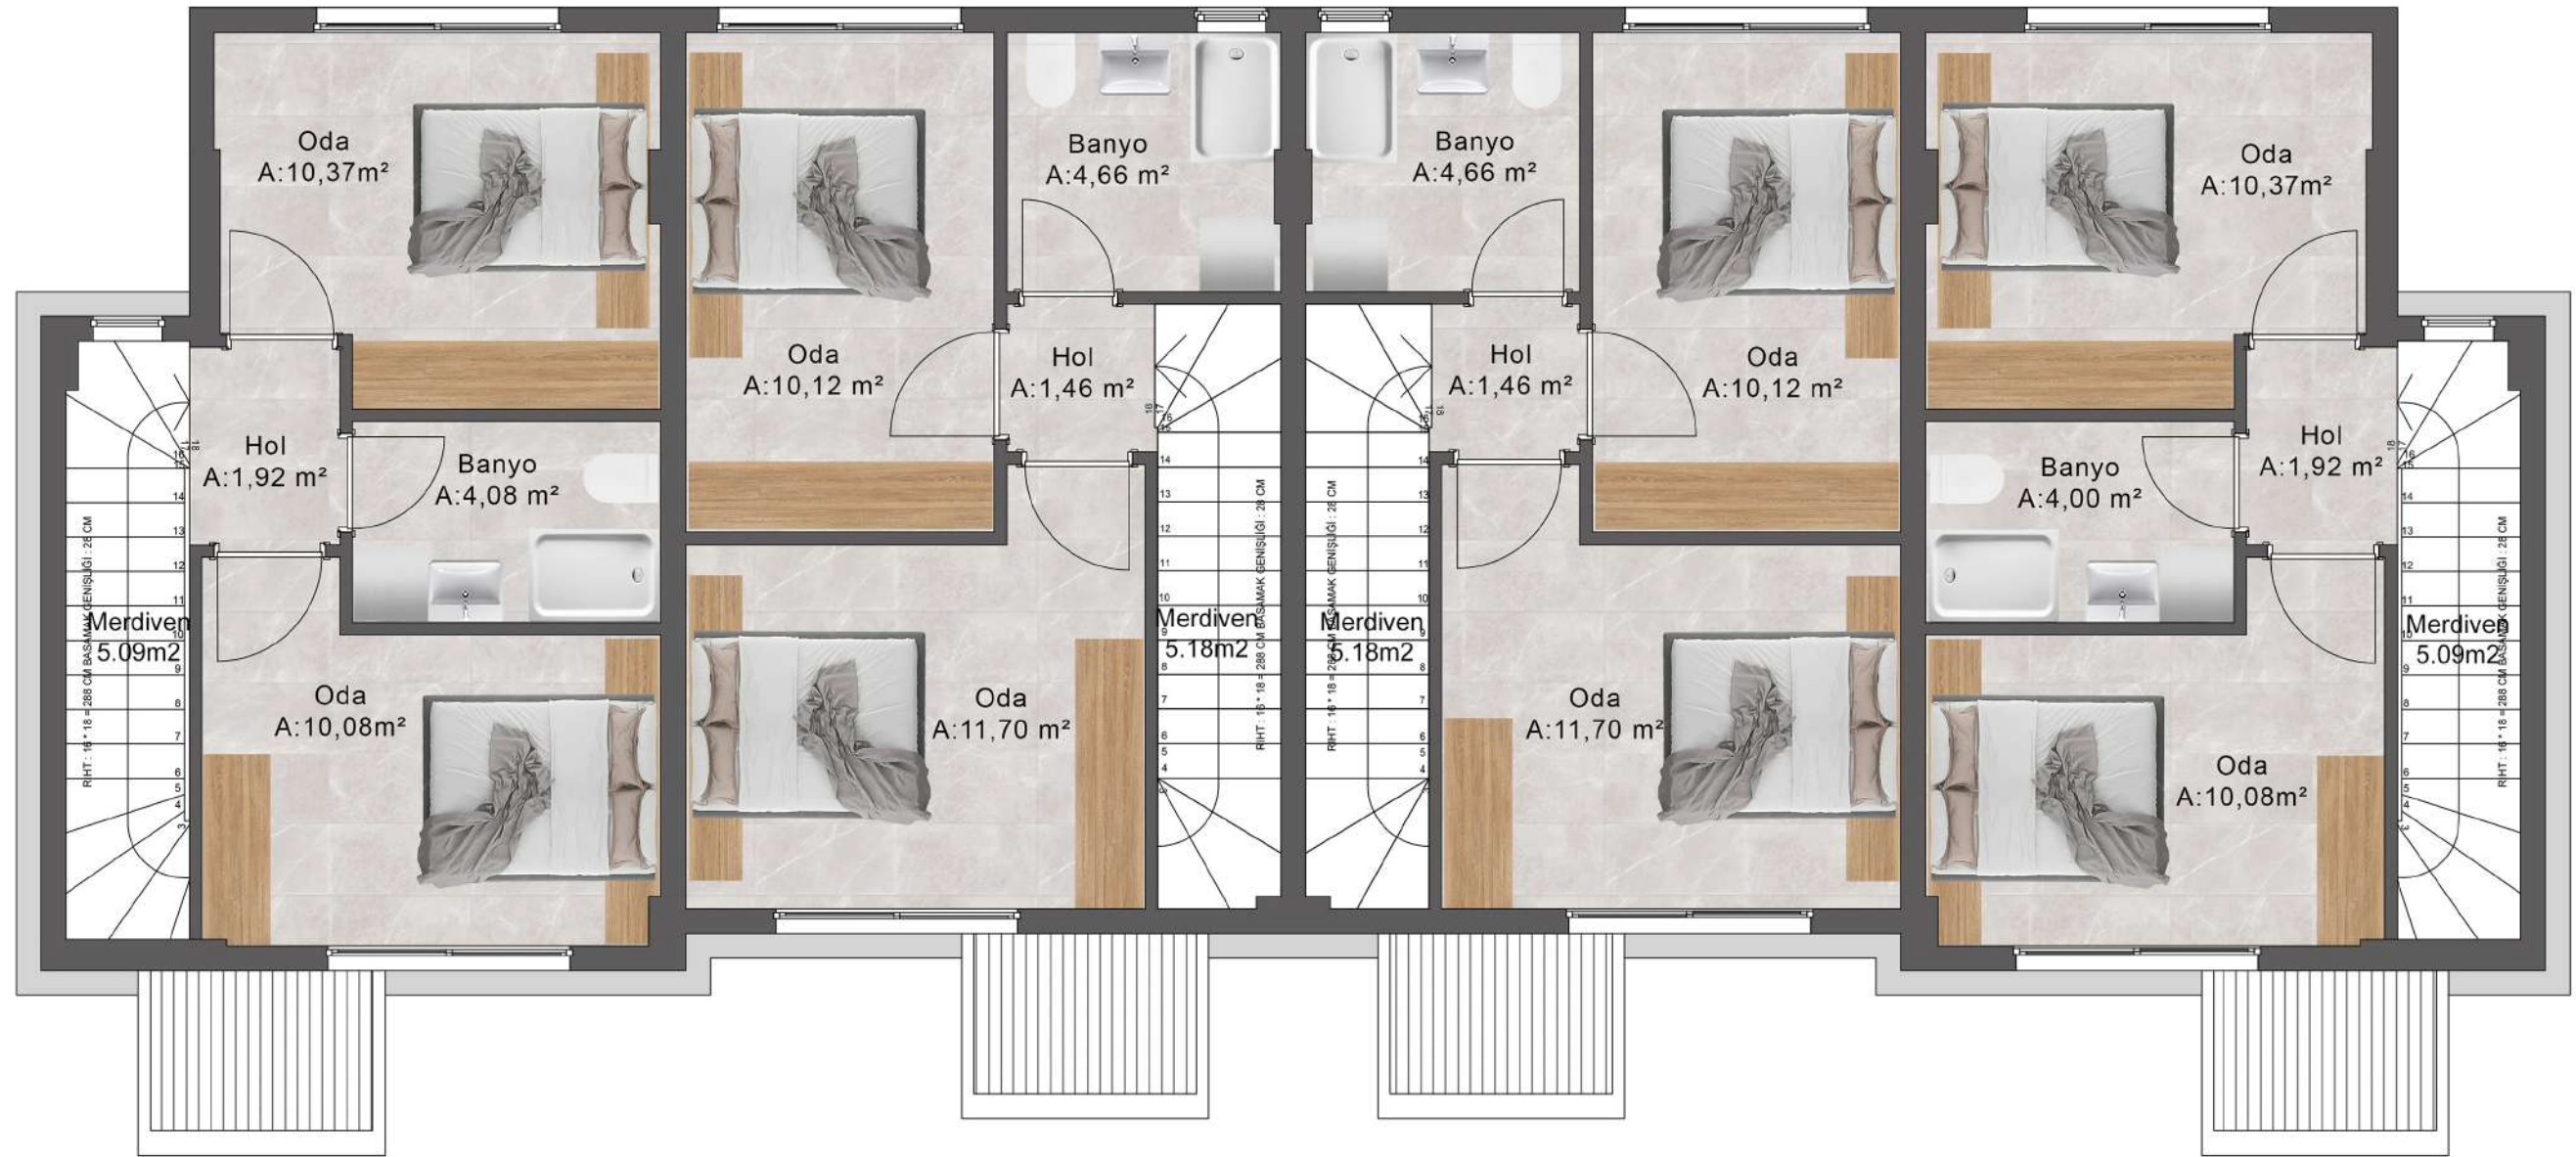

GİRİŞ

Daire 1 ve Daire 4

ZEMİN KAT	
Salon + Mutfak	22,66 m ²
WC	2,36 m ²
Merdiven	3,00 m ²

1. NORMAL KAT	
Oda1	10,08 m ²
Oda2	10,37 m ²
Banyo	4,08 m ²
Hol	1,92 m ²
Merdiven	5,09 m ²

Net Alan	59,56 m ²
Brüt Alan	69,43 m ²

Genel Brüt Alan	86,19 m ²
- Rüzgarlık	3,00m ²
- Teras	2,90m ²
- Teras	10,86m ²

Daire 2 ve Daire 3

ZEMİN KAT	
Salon + Mutfak	22,13 m ²
WC	2,50 m ²
Merdiven	3,58 m ²

1. NORMAL KAT	
Oda1	10,12 m ²
Oda2	11,70 m ²
Banyo	4,66 m ²
Hol	1,46 m ²
Merdiven	5,18 m ²

Net Alan	61,33 m ²
Brüt Alan	69,53 m ²

Genel Brüt Alan	86,74m ²
- Rüzgarlık	3,00m ²
- Teras	3,35m ²
- Teras	10,86m ²

A - B BLOK ZEMİN KAT PLANI

A - B BLOK 1. KAT PLANI

Saygın Trend

Ladin

 **SAYGIN A.Ş.**

www.saygintrend.com  +90 232 765 75 75  +90 530 567 24 82