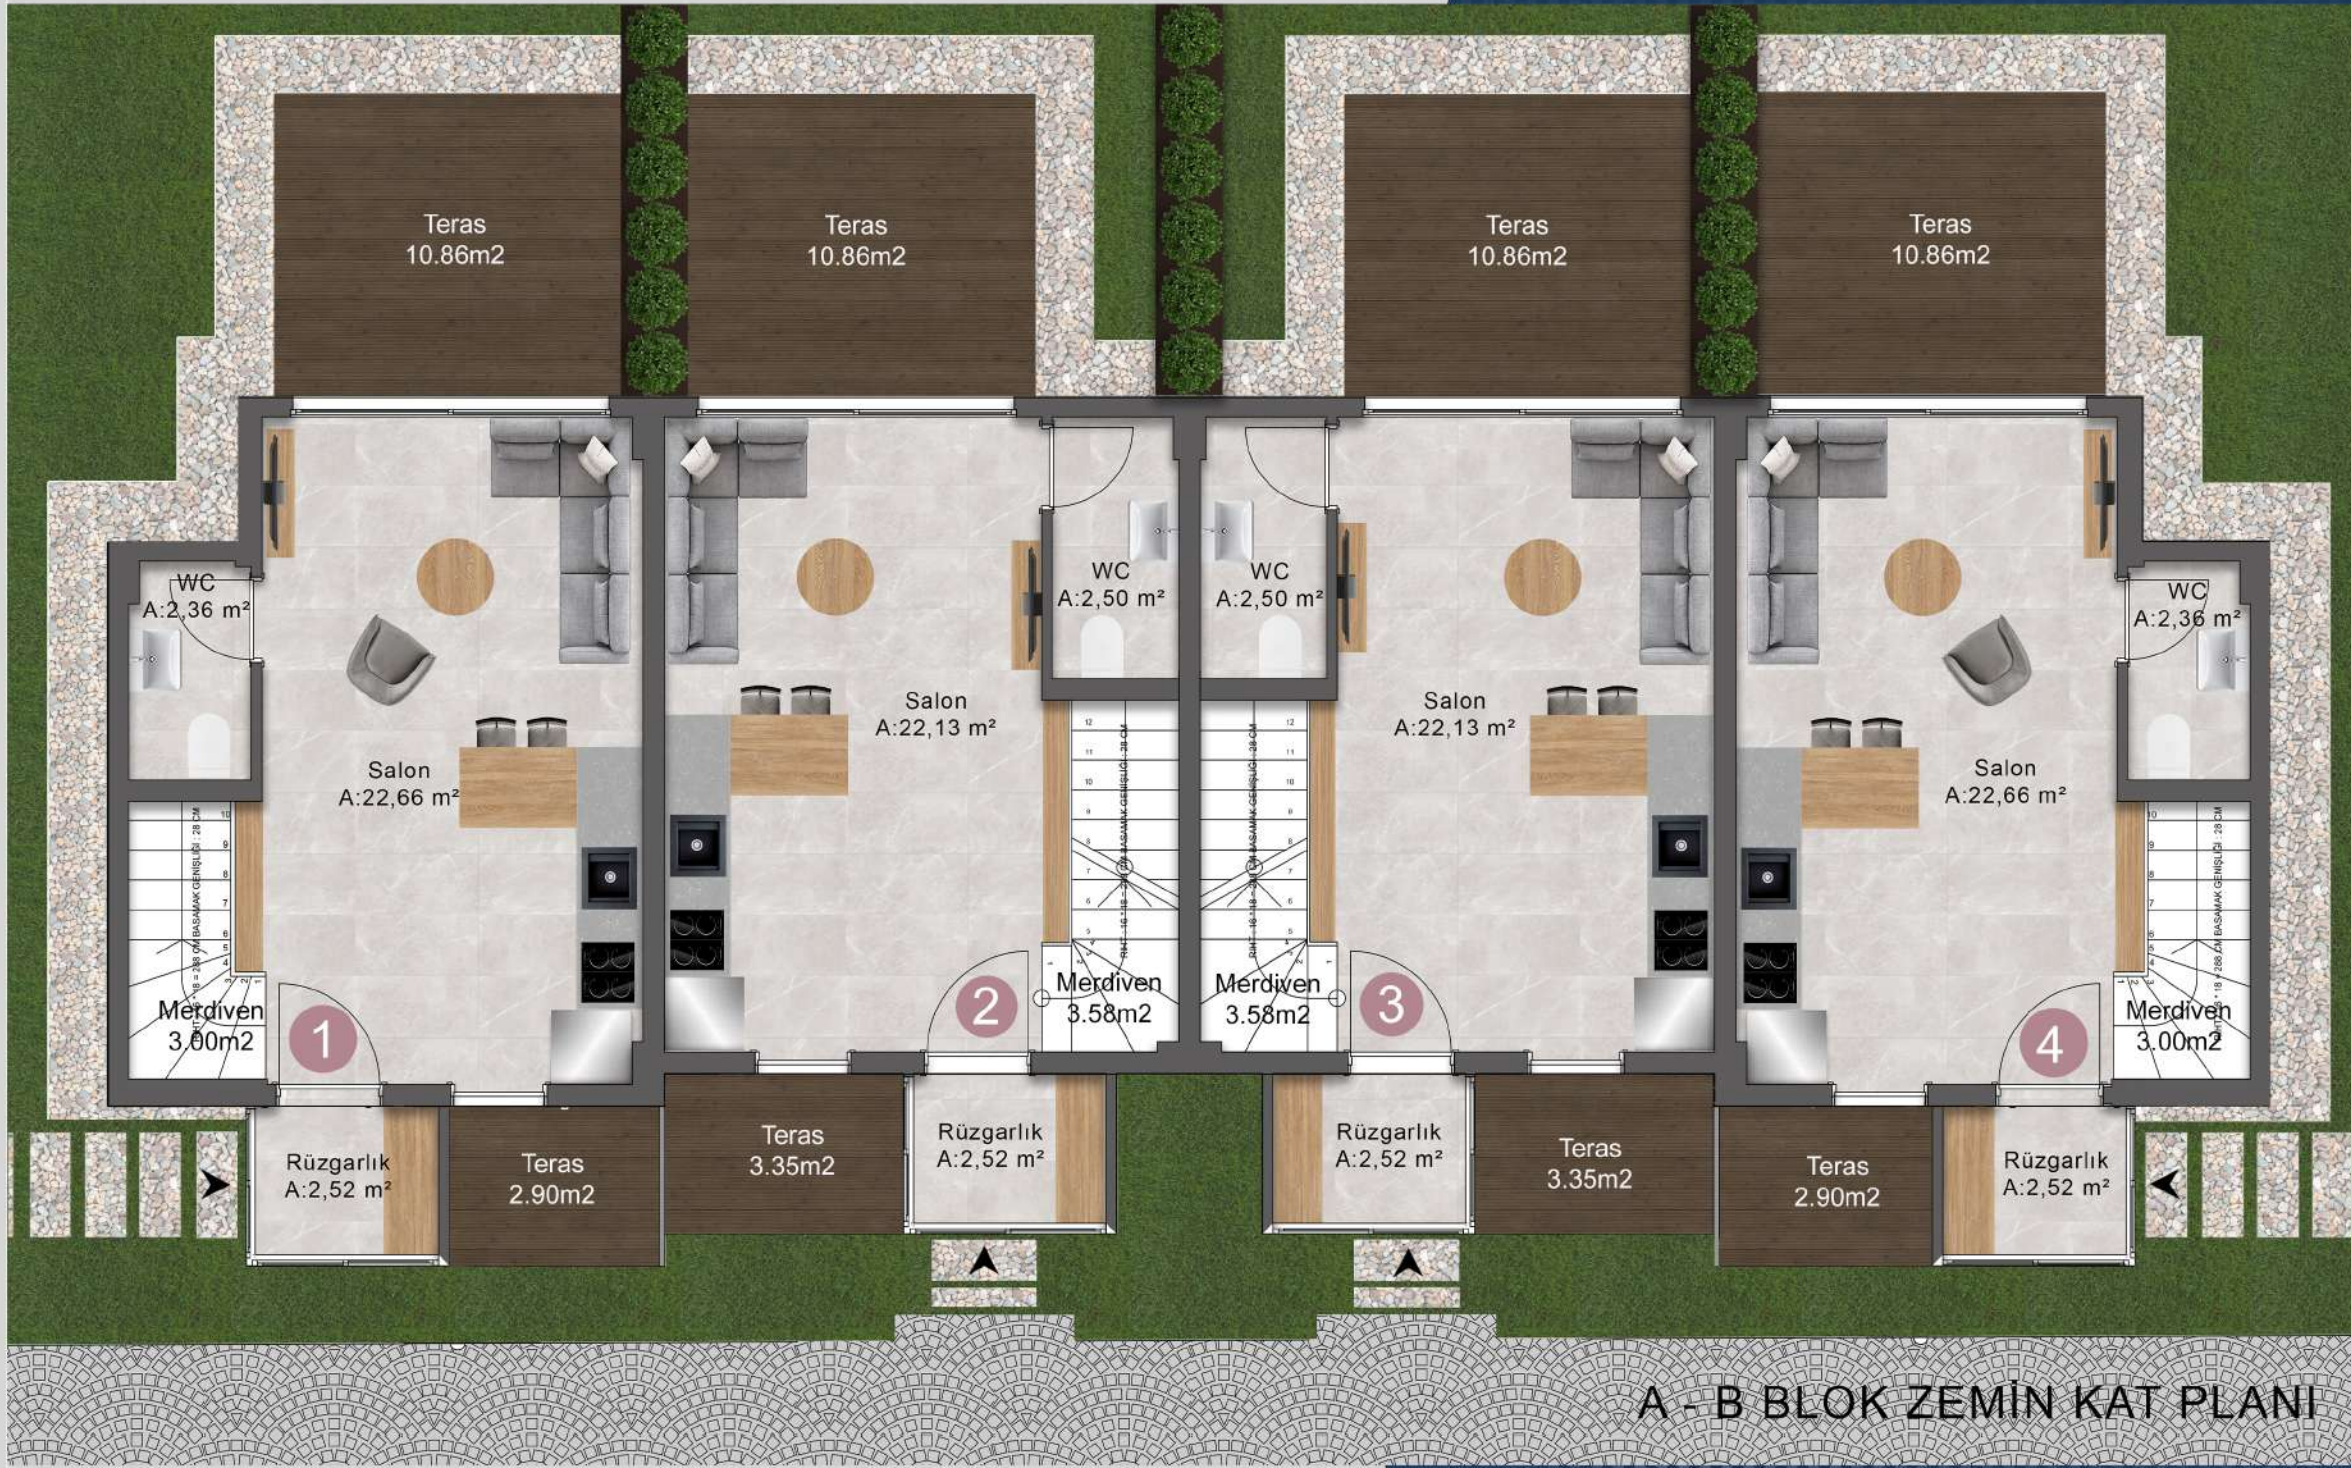

Saygın Trend Ladin

"Gülbahçenin Yeni Fasam Trendi"

SAYGIN TREND LADİN

URLA / GLBAE

GİRİŞ

GİRİŞ

Bahçe Deck Kaplama

GİRİŞ

GİRİŞ

Daire 1 ve Daire 4

ZEMİN KAT	
Salon + Mutfak	22,66 m ²
WC	2,36 m ²
Merdiven	3,00 m ²

1. NORMAL KAT	
Oda1	10,08 m ²
Oda2	10,37 m ²
Banyo	4,08 m ²
Hol	1,92 m ²
Merdiven	5,09 m ²

Net Alan	59,56 m ²
Brüt Alan	69,43 m ²

Genel Brüt Alan	86,19 m ²
- Rüzgarlık	3,00m ²
- Teras	2,90m ²
- Teras	10,86m ²

Daire 2 ve Daire 3

ZEMİN KAT	
Salon + Mutfak	22,13 m ²
WC	2,50 m ²
Merdiven	3,58 m ²

1. NORMAL KAT	
Oda1	10,12 m ²
Oda2	11,70 m ²
Banyo	4,66 m ²
Hol	1,46 m ²
Merdiven	5,18 m ²

Net Alan	61,33 m ²
Brüt Alan	69,53 m ²

Genel Brüt Alan	86,74m ²
- Rüzgarlık	3,00m ²
- Teras	3,35m ²
- Teras	10,86m ²

A - B BLOK ZEMİN KAT PLANI

A - B BLOK 1. KAT PLANI

Saygın Trend

Ladin

 **SAYGIN A.Ş.**

www.saygintrend.com  +90 232 765 75 75  +90 530 567 24 82