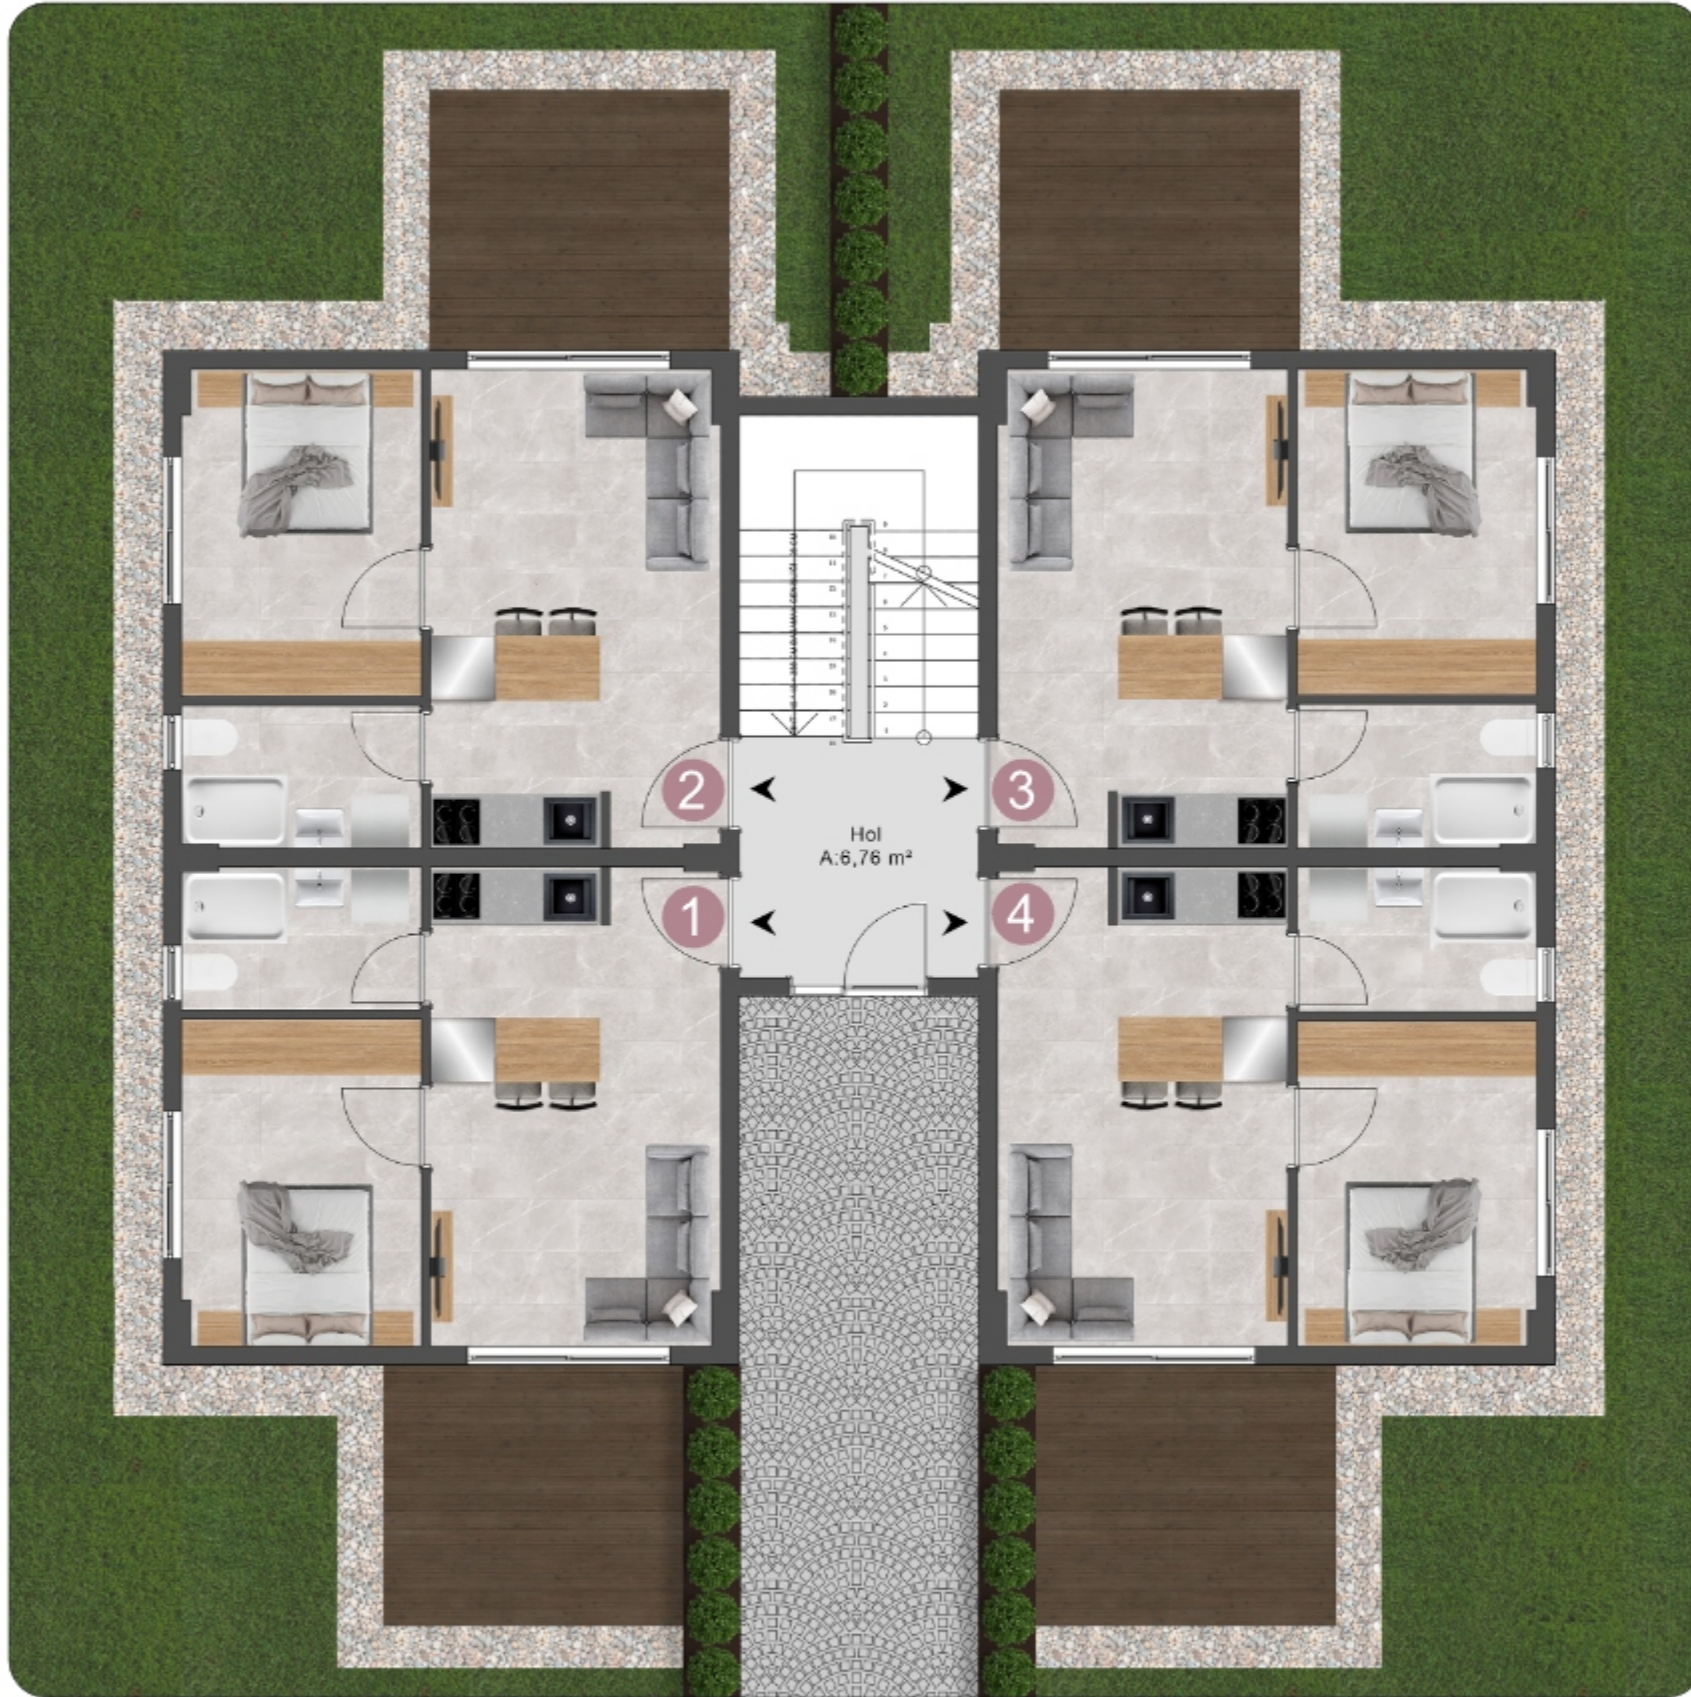

Zemin Kat Özel Bahçeler

A BLOK

B BLOK

D BLOK

C BLOK

OTOPARK

SITE GİRİŞİ

OTOPARK GİRİŞİ

YOL

YOL
12087/10 Sokak

ZEMİN KAT PLANI

Daire 1

Salon + Mutfak	16,38 m ²
Oda	9,18 m ²
Banyo	4,01 m ²

Net Alan	29,57 m ²
Brüt Alan	34,22 m ²

Ortak Alan	11,41 m ²
------------	----------------------

G. Brüt Alan	45,63 m ²
--------------	----------------------