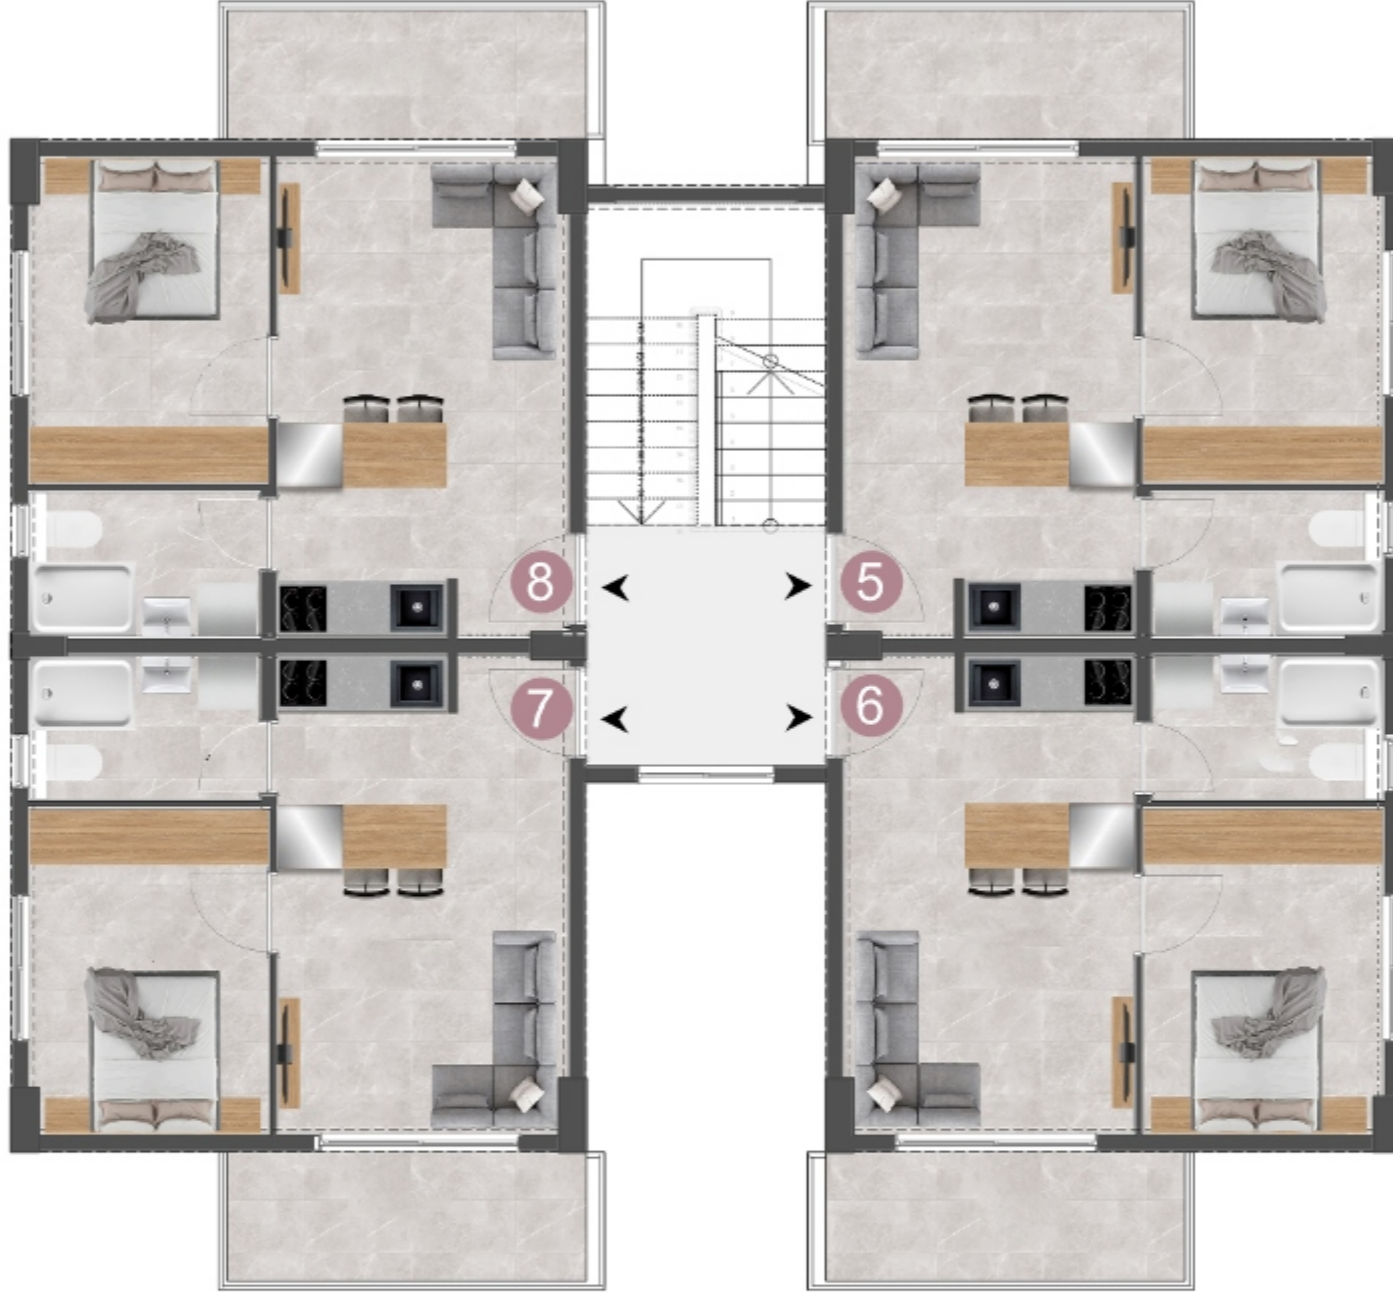

Daire 5

Salon + Mutfak	16,38 m²
Oda	9,18 m²
Banyo	4,01 m²

Net Alan	29,57 m²
Balkon	6,30 m²
Brüt Alan	41,77 m²

Ortak Alan	11,41 m²

G. Brüt Alan	53,18 m²

Daire 6

Salon + Mutfak	16,38 m²
Oda	9,18 m²
Banyo	4,01 m²

Net Alan	29,57 m²
Balkon	6,30 m²
Brüt Alan	42,12 m²

Ortak Alan	11,41 m²

G. Brüt Alan	53,53 m²

Daire 7

Salon + Mutfak	16,38 m²
Oda	9,18 m²
Banyo	4,01 m²

Net Alan	29,57 m²
Balkon	6,30 m²
Brüt Alan	42,12 m²

Ortak Alan	11,41 m²

G. Brüt Alan	53,53 m²

Daire 8

Salon + Mutfak	16,38 m²
Oda	9,18 m²
Banyo	4,01 m²

Net Alan	29,57 m²
Balkon	6,30 m²
Brüt Alan	41,77 m²

Ortak Alan	11,41 m²

G. Brüt Alan	53,18 m²

1. KAT PLANI

NOT : A-B-C-D Bloklar tip projelerdir.