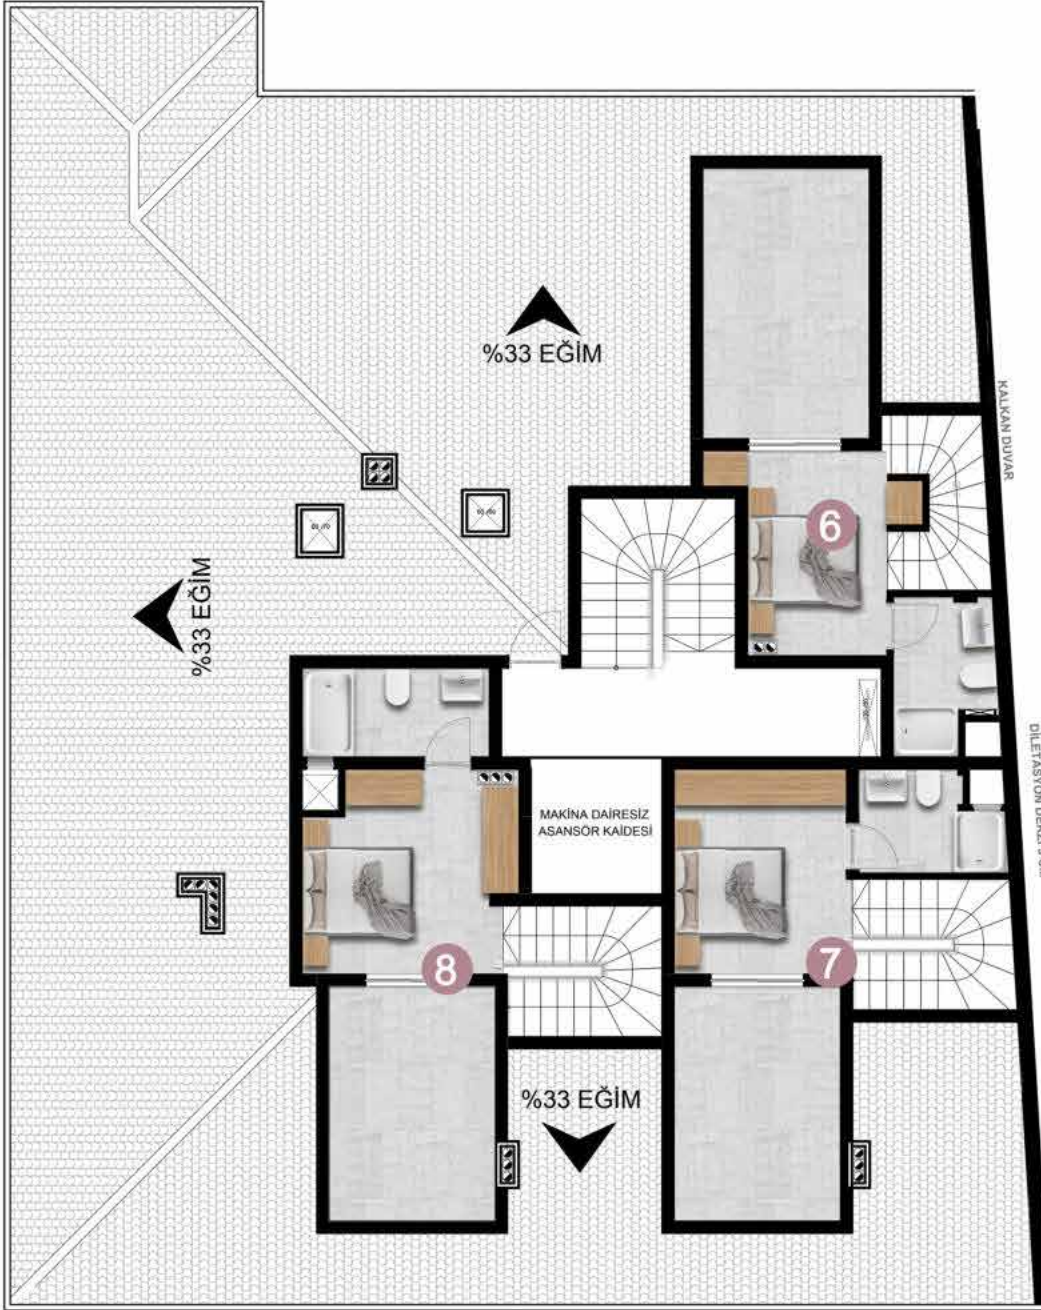

Çatı Kat Planı

B BLOK