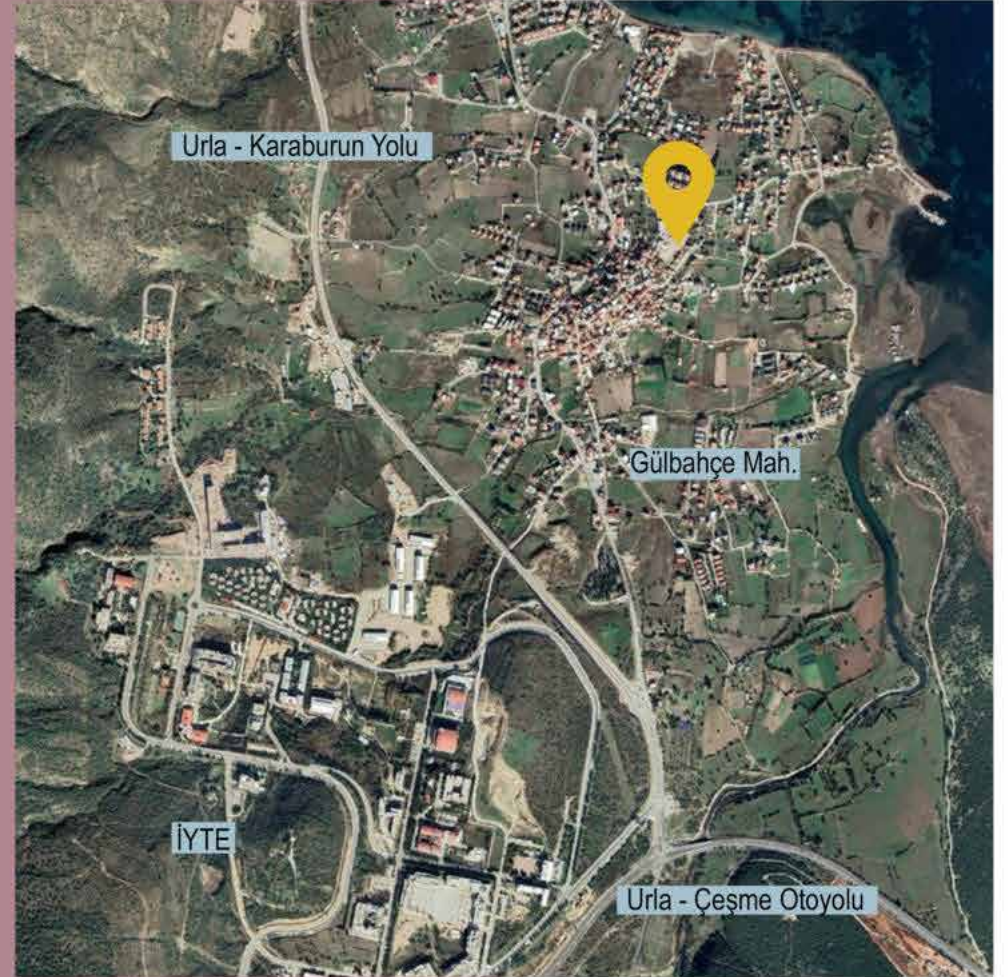

SAYGIN TREND

Dalmiye

SAYGIN TREND

Palmyra

Saygın Trend Palmiye Projesi, Urla ve Çeşme arasında,
Gülbahçe Mahallesiinde, İzmir Yüksek Teknoloji
Enstitüsünün hemen yakınında konumlanır.

Proje konumu

SAYGIN TREND