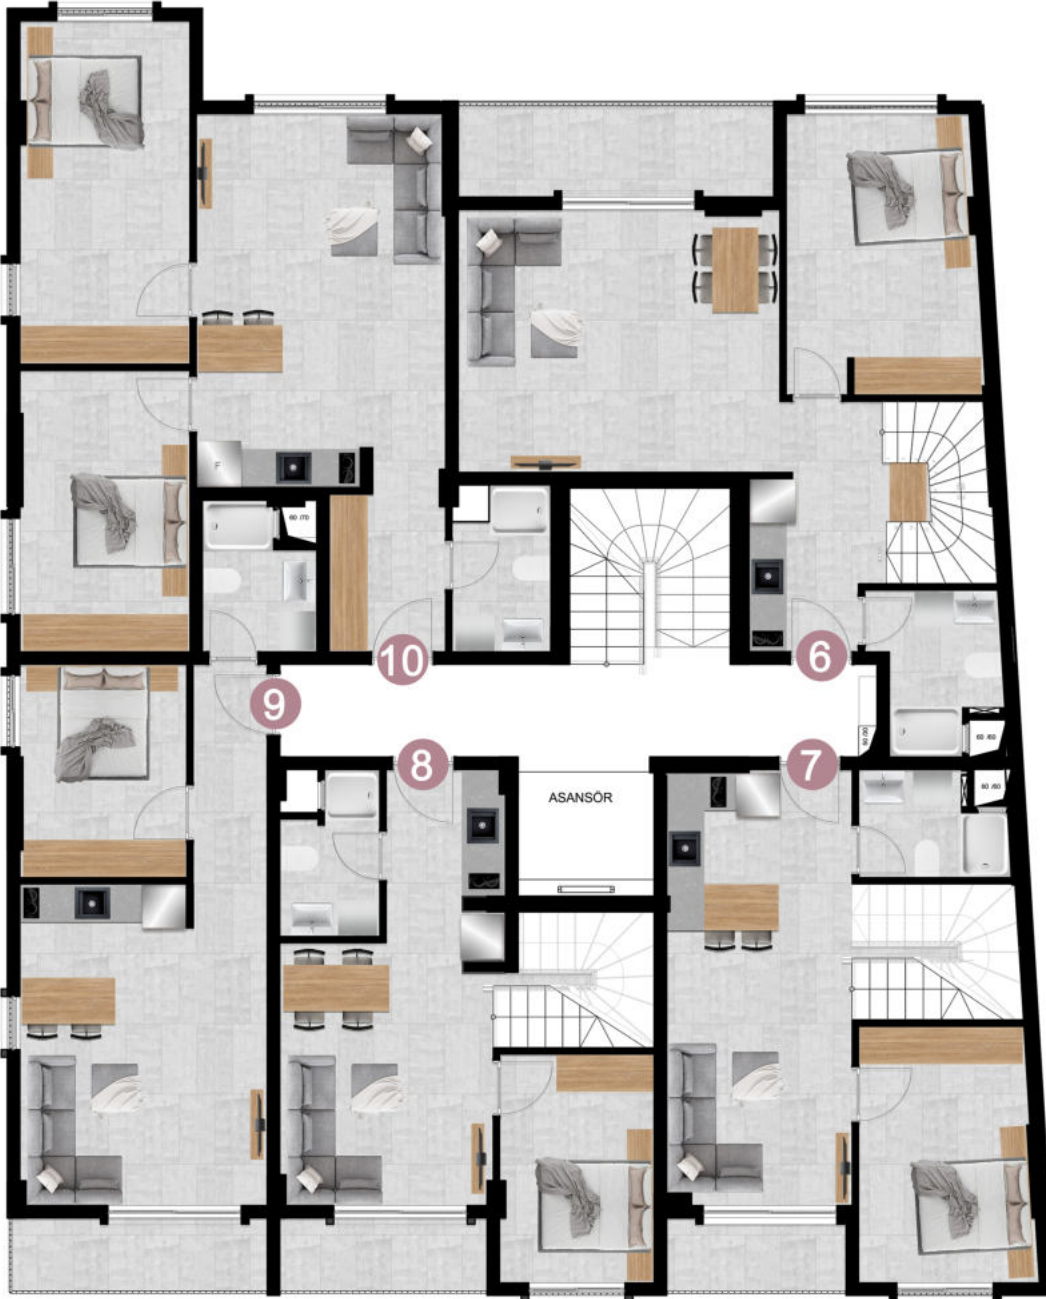

1. Kat Planı

B BLOK

Daire 6

Salon + Mutfak	28,71 m²
Oda	13,81 m²
Banyo	4,56 m²
Çatı Piyesi	9,35 m²
Banyo	4,21 m²

Net Alan	60,64 m²
Balkon	8,16 m²
Teras	12,85 m²
Brüt Alan	106,44 m²

Ortak Alan 37,16 m²

G. Brüt Alan 143,6 m²

Daire 7

Salon + Mutfak	21,03 m²
Oda	11,56 m²
Banyo	3,84 m²
Çatı Piyesi	10,48 m²
Banyo	4,00 m²

Net Alan	50,91 m²
Balkon	3,63 m²
Teras	11,17 m²
Brüt Alan	89,2 m²

Ortak Alan 37,16 m²

G. Brüt Alan 126,36 m²

Daire 8

Salon + Mutfak	20,19 m²
Oda	9,25 m²
Banyo	3,79 m²
Çatı Piyesi	11,81 m²
Banyo	4,73 m²

Net Alan	49,77 m²
Balkon	4,19 m²
Teras	11,17 m²

Brüt Alan 88,85 m²

Ortak Alan 37,16 m²

G. Brüt Alan 126,01 m²

Daire 9

Salon + Mutfak	25,04 m²
Oda	9,25 m²
Banyo	4,00 m²

Net Alan	38,29 m²
Brüt Alan	49,70 m²

Ortak Alan 37,16 m²

G. Brüt Alan 86,86 m²

Daire 10

Salon + Mutfak	28,71 m²
Oda	15,20 m²
Oda	12,41 m²
Banyo	4,32 m²

Net Alan	60,64 m²
Brüt Alan	68,81 m²

Ortak Alan 37,16 m²

G. Brüt Alan 105,97 m²