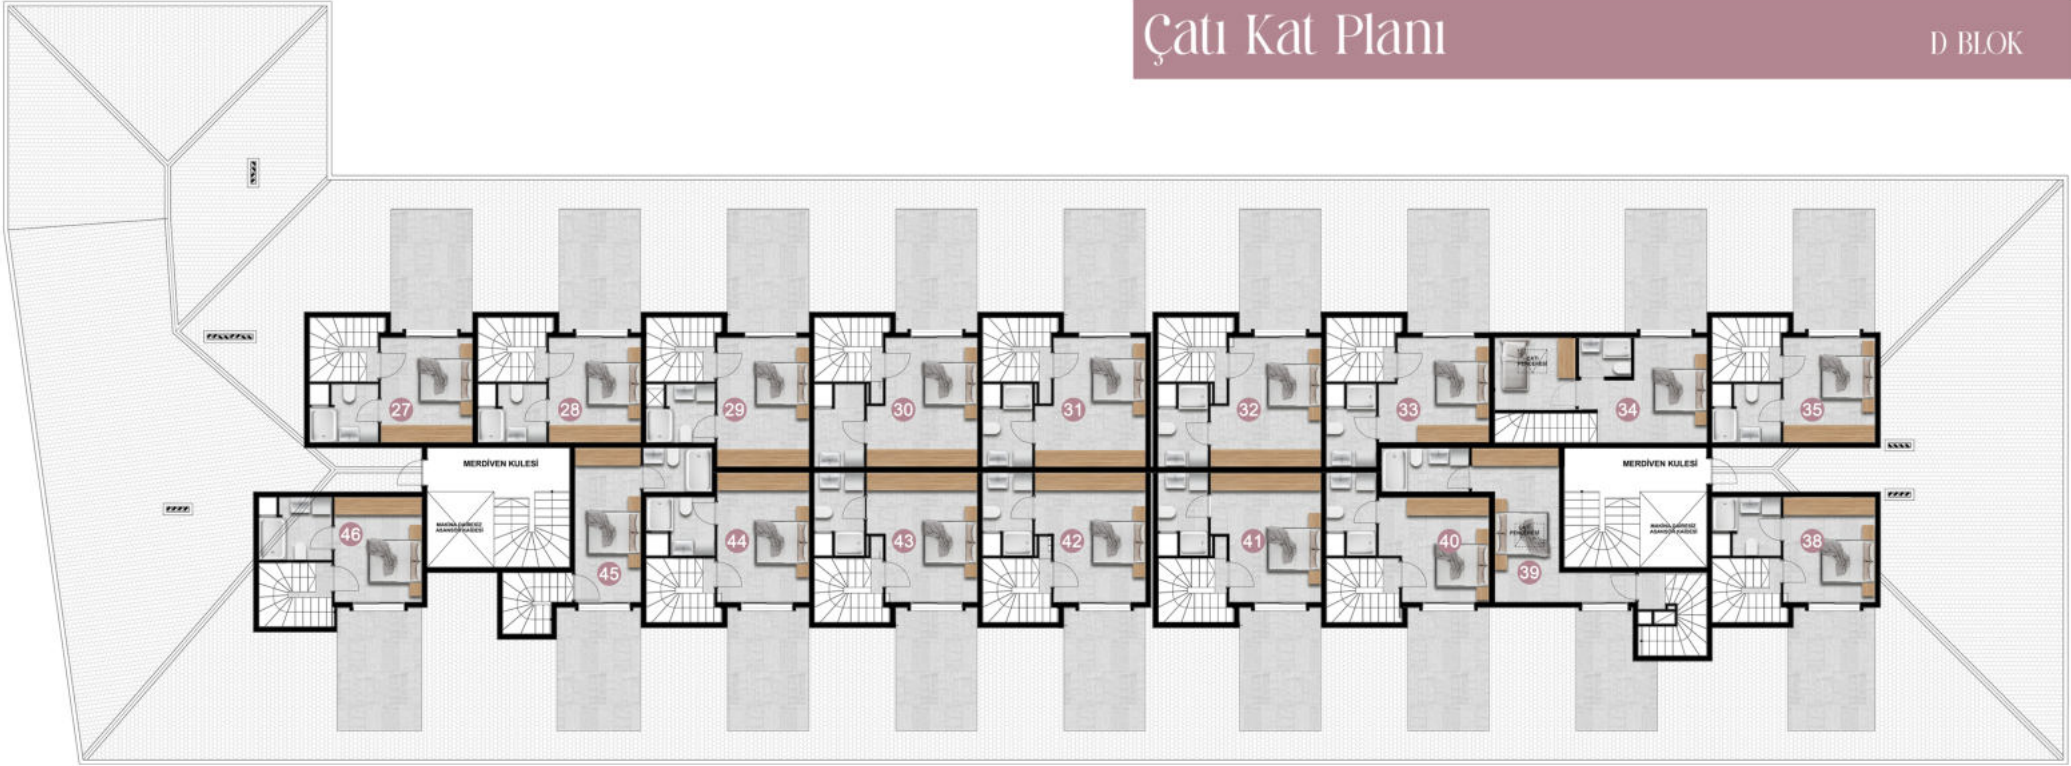

Daire 46

Salon + Mutfak	21,63 m²
Oda	9,47 m²
Banyo	4,27 m²
Çatı Piyesi	10,80 m²
Banyo	4,88 m²
Net Alan	51,05 m²
Balkon	4,35 m²
Teras	12,56 m²
Brüt Alan	88,68 m²
Ortak Alan	28,32 m²
G. Brüt Alan	117,00 m²

Daire 47

Salon + Mutfak	26,25 m²
Oda	12,69 m²
Banyo	5,08 m²
Net Alan	44,02 m²
Balkon	3,51 m²
Brüt Alan	52,61 m²
Ortak Alan	28,32 m²
G. Brüt Alan	80,93 m²

Daire 48

Salon + Mutfak	18,92 m²
Oda	11,35 m²
Banyo	4,33 m²
Net Alan	34,60 m²
Brüt Alan	39,39 m²
Ortak Alan	28,32 m²
G. Brüt Alan	67,71 m²