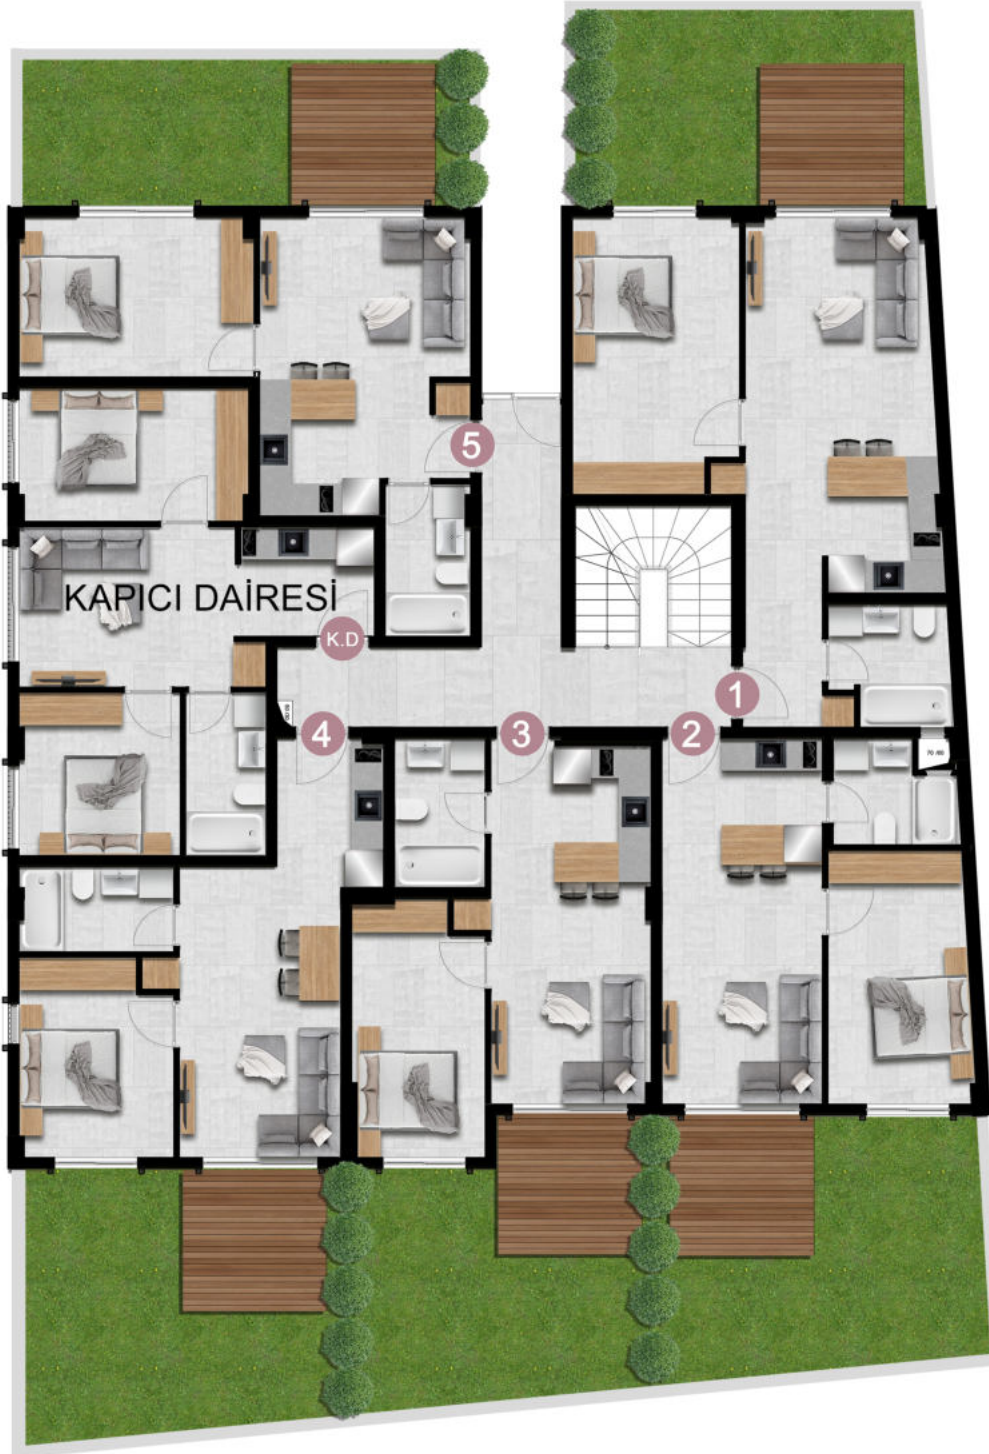

D Blok ön tarafı, ortak bahçe yürüme yolu

Yüzme havuzu gece görünümü

SAYGIN TREND

Dalmiye

C BLOK /10 Daire

D Blok arkası yüzme havuzundan bir görünüm

Bodrum Kat Planı

C BLOK

Daire 1

Salon + Mutfak	29,51 m ²
Oda	15,95 m ²
Banyo	4,86 m ²

Net Alan	50,32 m ²
Brüt Alan	57,02 m ²

Ortak Alan	37,13 m ²
------------	----------------------

G. Brüt Alan	94,15 m ²
---------------------	----------------------