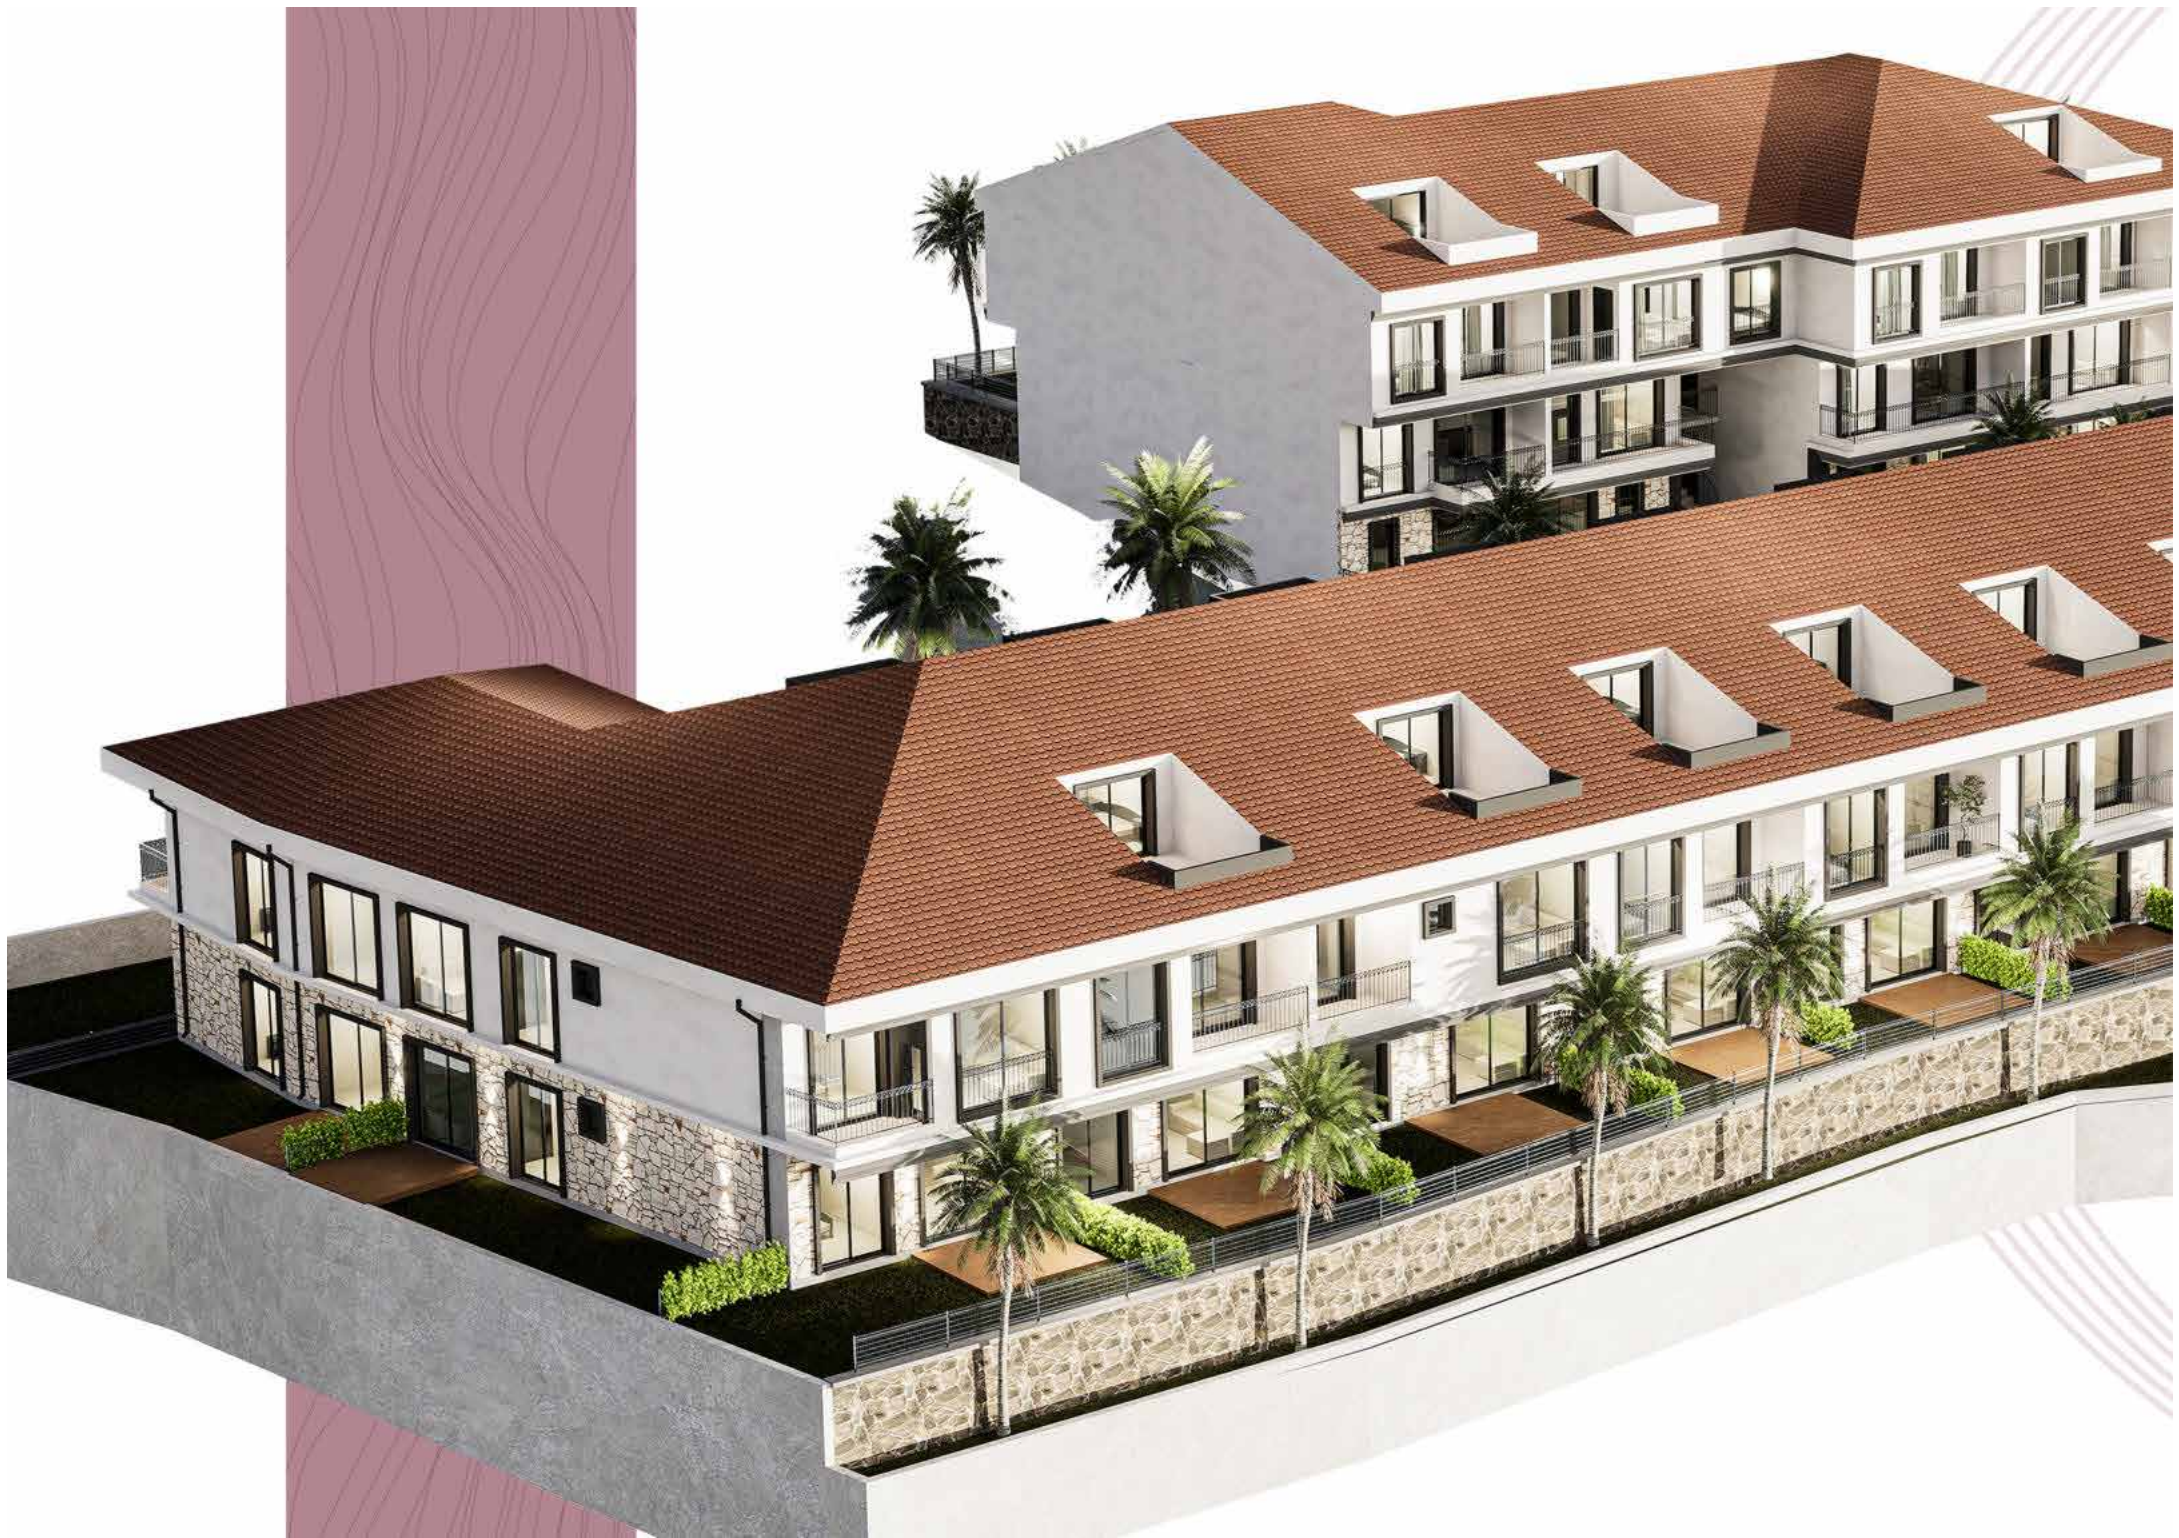

SAYGIN TREND

Dalmiye

SAYGIN TREND

Palmyra

Saygın Trend Palmiye Projesi, Urla ve Çeşme arasında,
Gülbahçe Mahallesiinde, İzmir Yüksek Teknoloji
Enstitüsünün hemen yakınında konumlanır.

Proje konumu

SAYGIN TREND