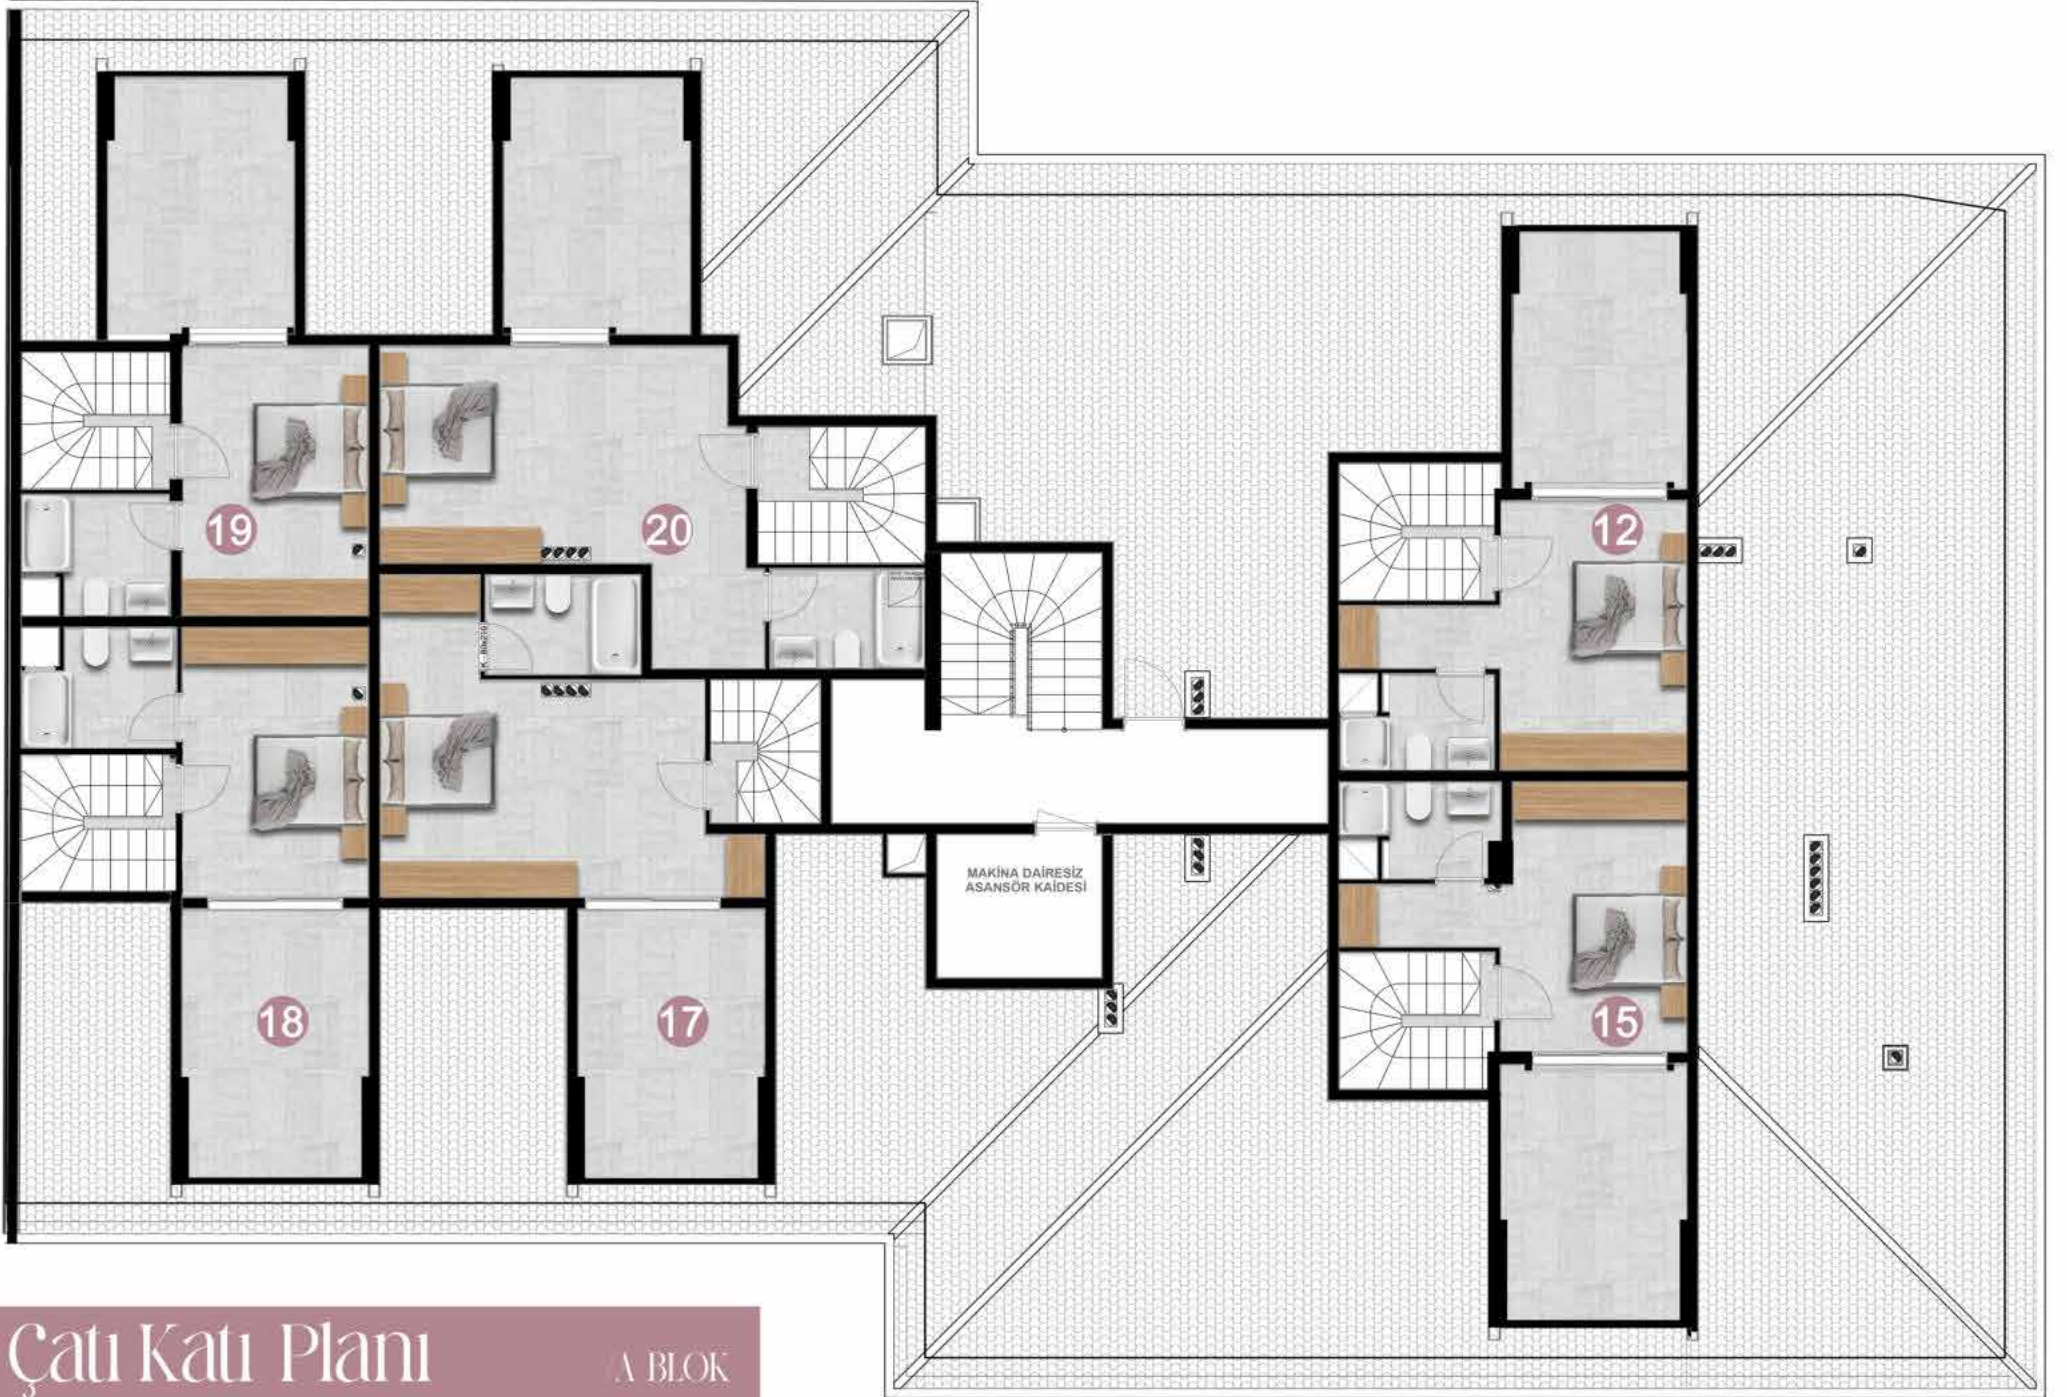

Çatı Katı Planı

A BLOK