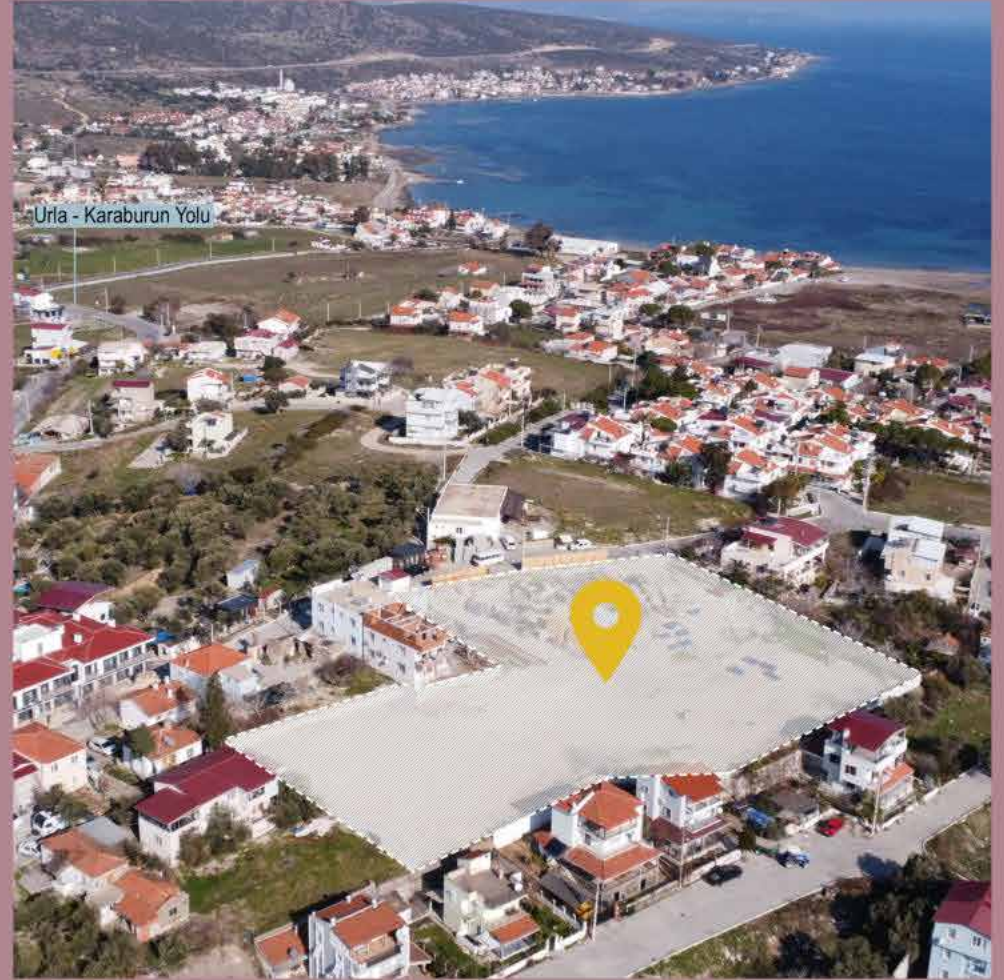

SAYGIN TREND

Dalmiye

SAYGIN TREND

Palmyra

Saygın Trend Palmiye Projesi, Urla ve Çeşme arasında,
Gülbahçe Mahallesiinde, İzmir Yüksek Teknoloji
Enstitüsünün hemen yakınında konumlanır.

Proje konumu

SAYGIN TREND