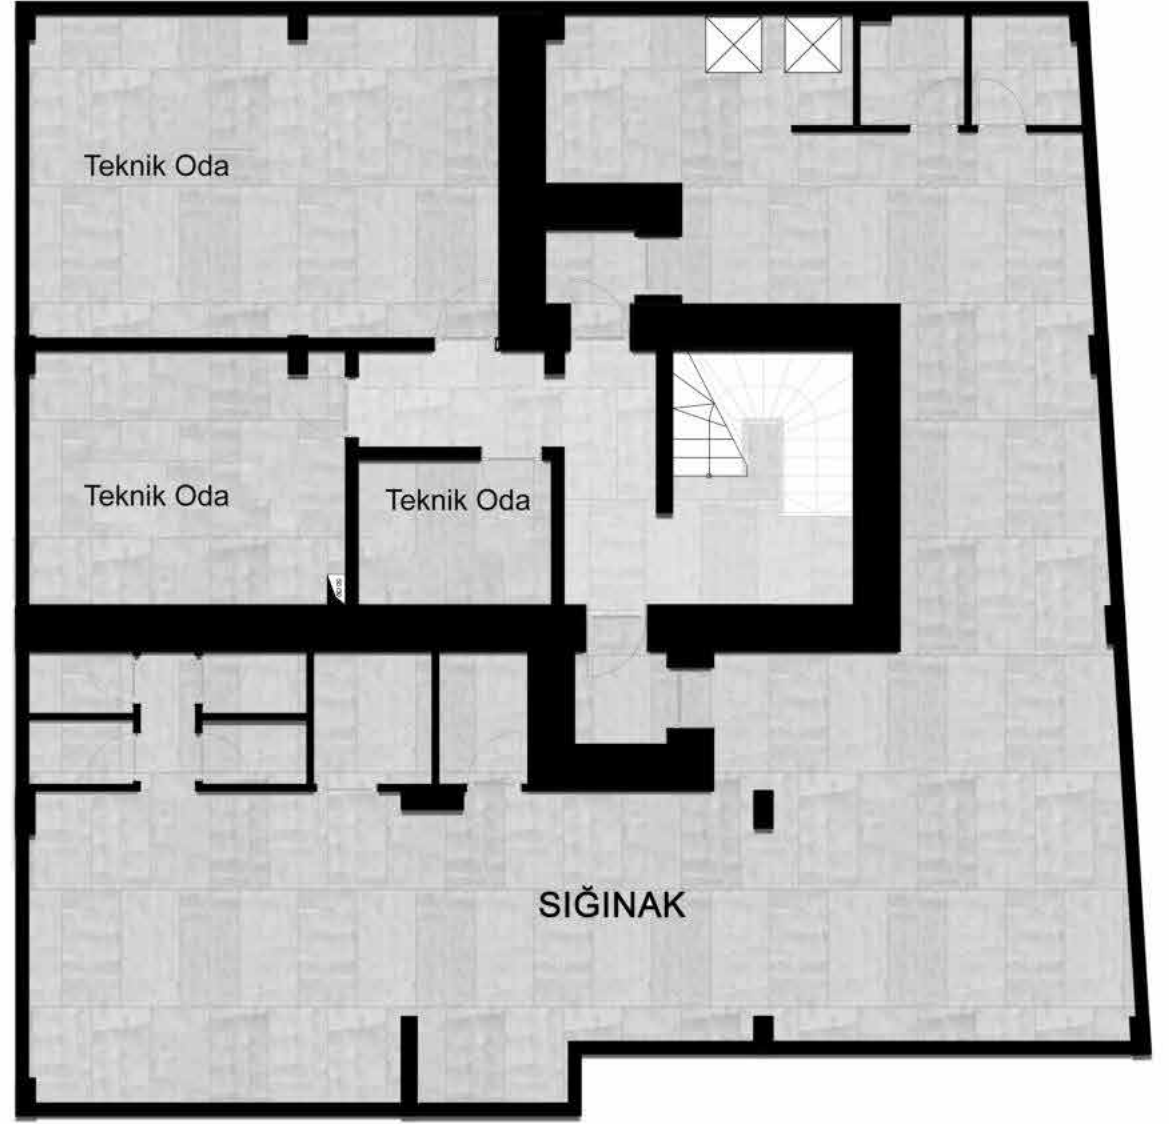

D Blok ön tarafı, ortak bahçe yürüme yolu

Yüzme havuzu gece görünümü

SAYGIN TREND

Dalmiye

C BLOK /10 Daire

D Blok arkası yüzme havuzundan bir görünüm

Bodrum Kat Planı

C BLOK