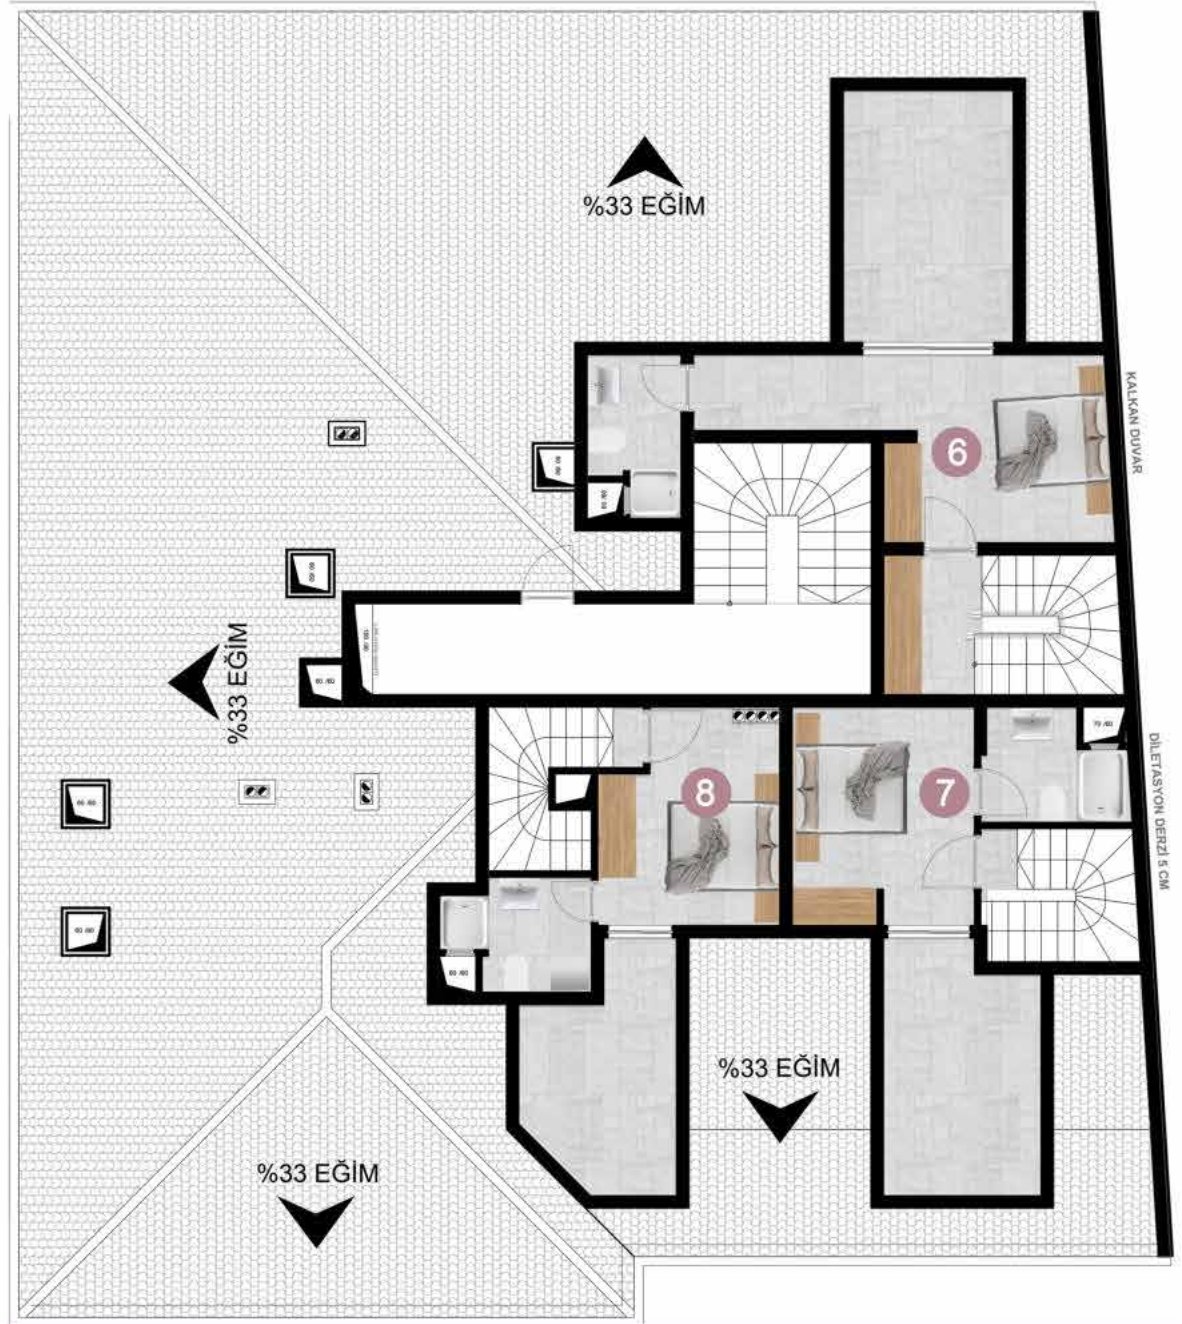

Daire 10

Salon + Mutfak	31,80 m ²
Oda	12,29 m ²
Oda	17,34 m ²
Banyo	5,35 m ²

Net Alan	66,78 m ²
Balkon	6,16 m ²
Brüt Alan	81,77 m ²

Ortak Alan 37,13 m²

G. Brüt Alan 118,90 m²

Otopark girişinden B ve C bloğa doğru bakış

Çatı Kat Planı

C BLOK

D Blok 1. kat balkonundan A Bloğa baktık

A Blok bahcesinden D Bloğa bakış

SAYGIN TREND

Palmiye

D BLOK /48 Daire

Yüzme havuzu ve D Blok arka bahçelerinden bir görünüm

Süs havuzundan ortak bahcenin görünümü

Bodrum Kat Planı

D BLOK

D Blok ön bahcesinden ortak bahçeye doğru bir bakış

Zemin Kat Planı

D BLOK

Daire 1

Salon + Mutfak	20,83 m ²
Oda	11,31 m ²
Banyo	4,05 m ²