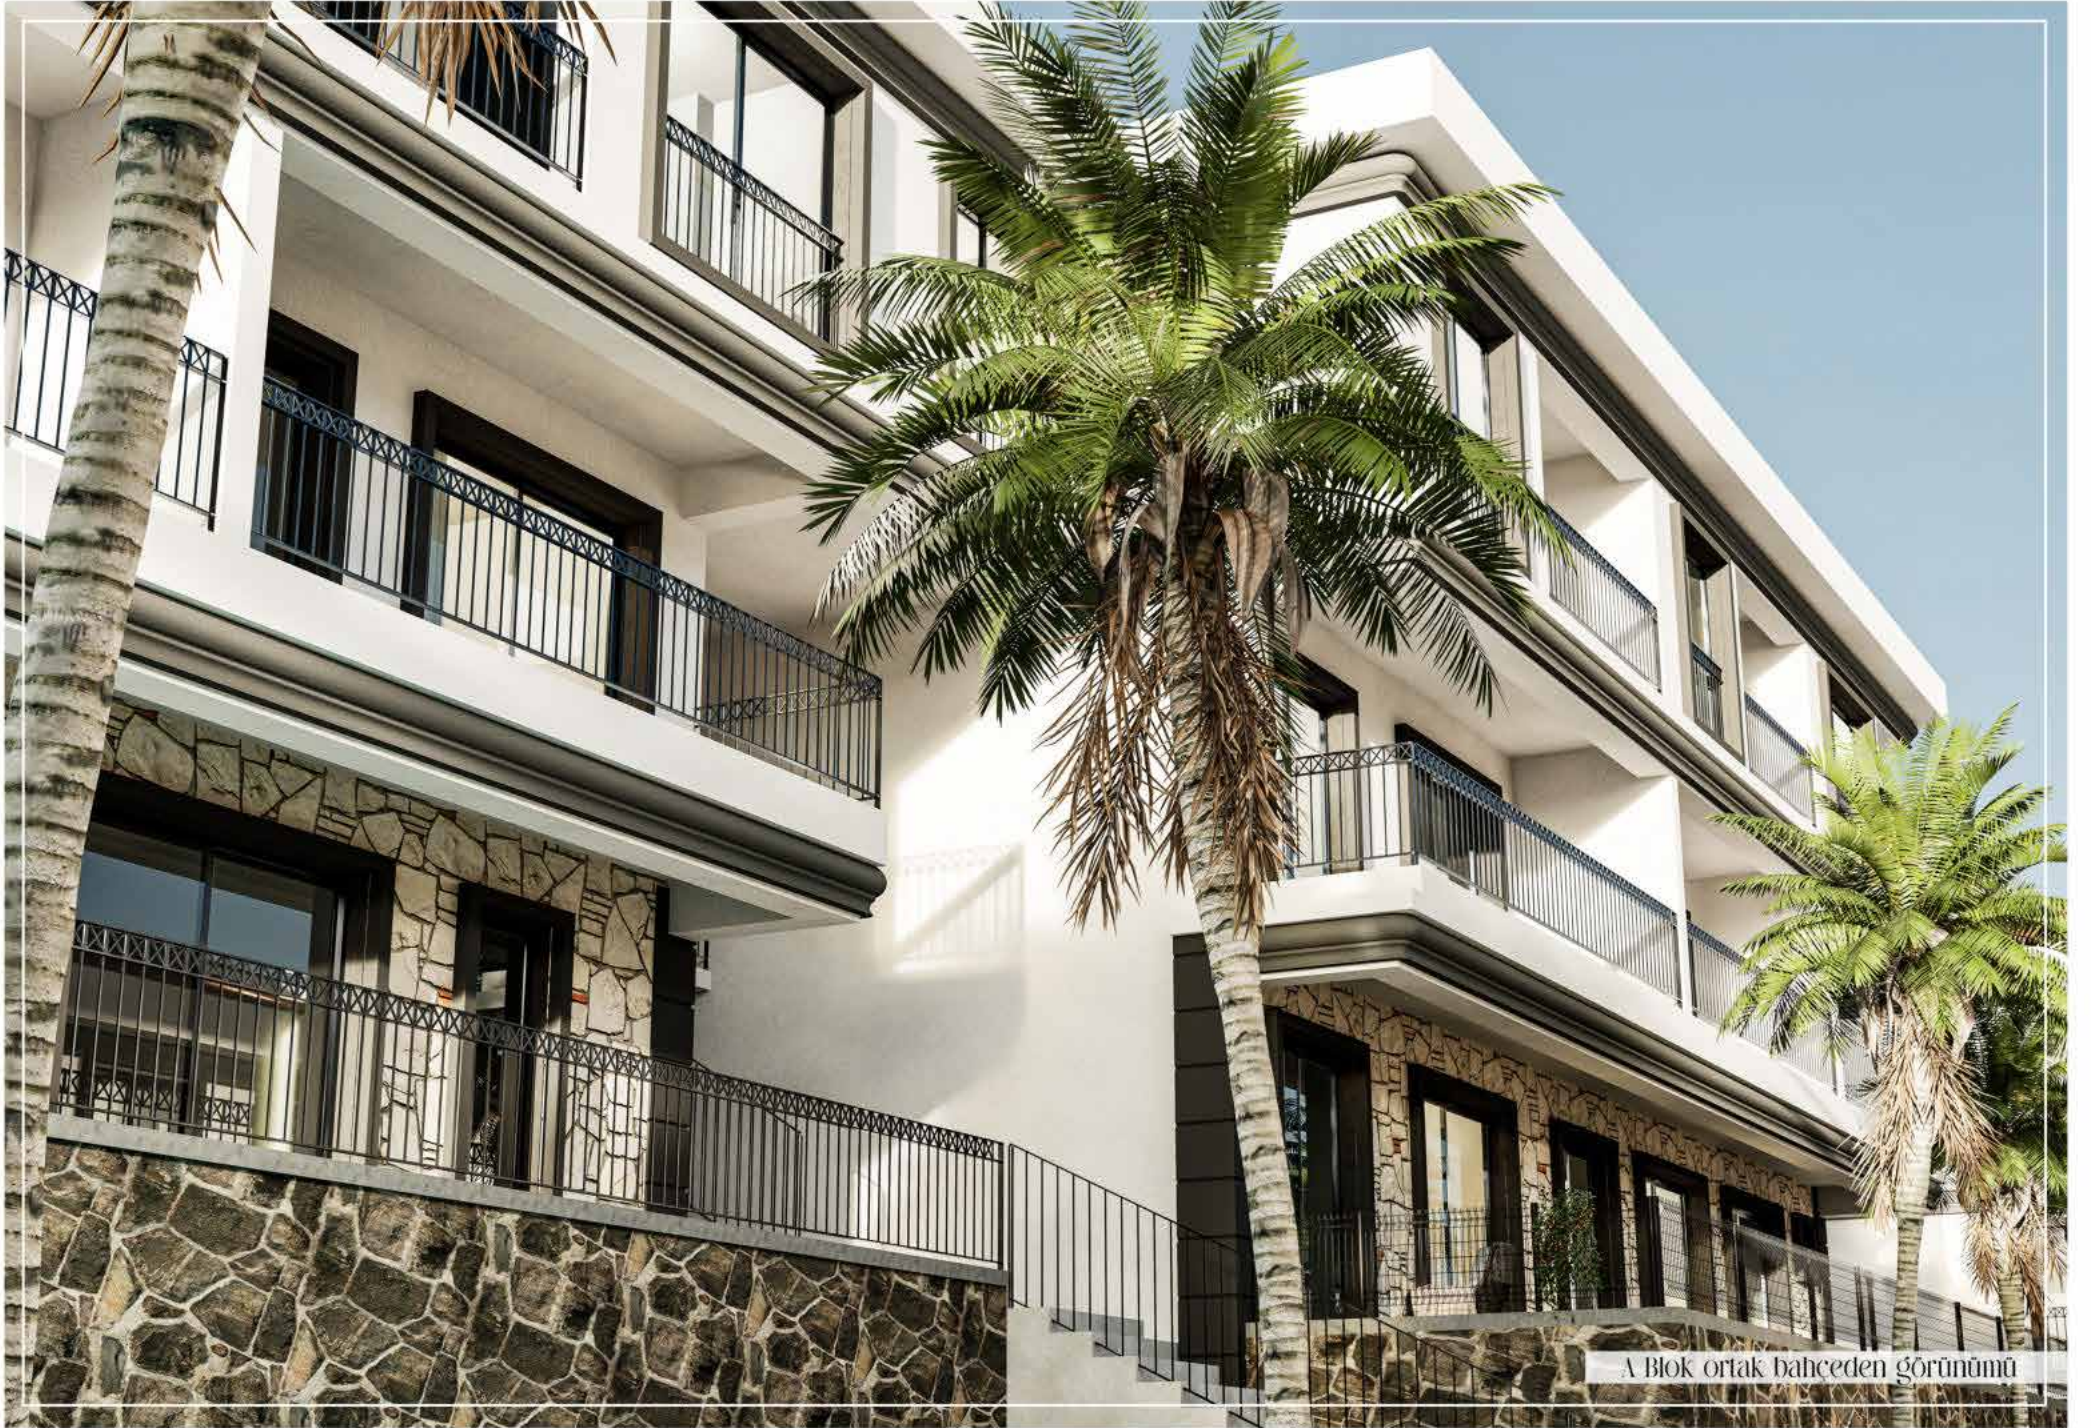

A Blok ortak bahçeden görünümü