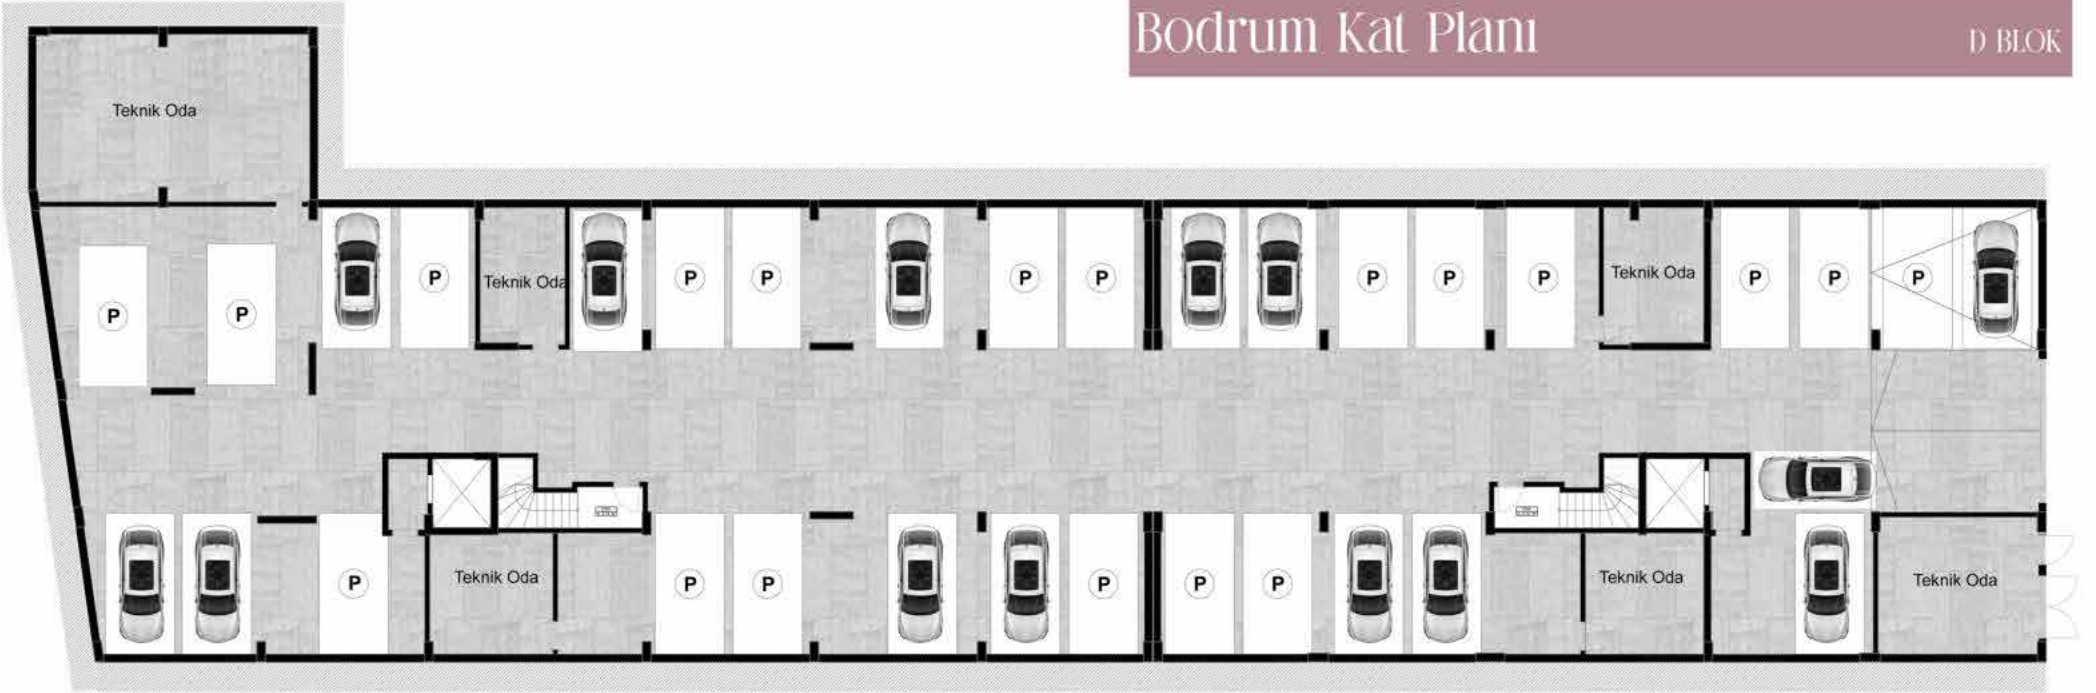

Çatı Kat Planı

C BLOK

D Blok 1. kat balkonundan A Bloğa baktık

A Blok bahcesinden D Bloğa bakış

SAYGIN TREND

Palmiye

D BLOK /48 Daire

Yüzme havuzu ve D Blok arka bahçelerinden bir görünüm

Süs havuzundan ortak bahcenin görünümü

Bodrum Kat Planı

D BLOK

D Blok ön bahcesinden ortak bahçeye doğru bir bakış

Zemin Kat Planı

D BLOK

Daire 1

Salon + Mutfak	20,83 m ²
Oda	11,31 m ²
Banyo	4,05 m ²