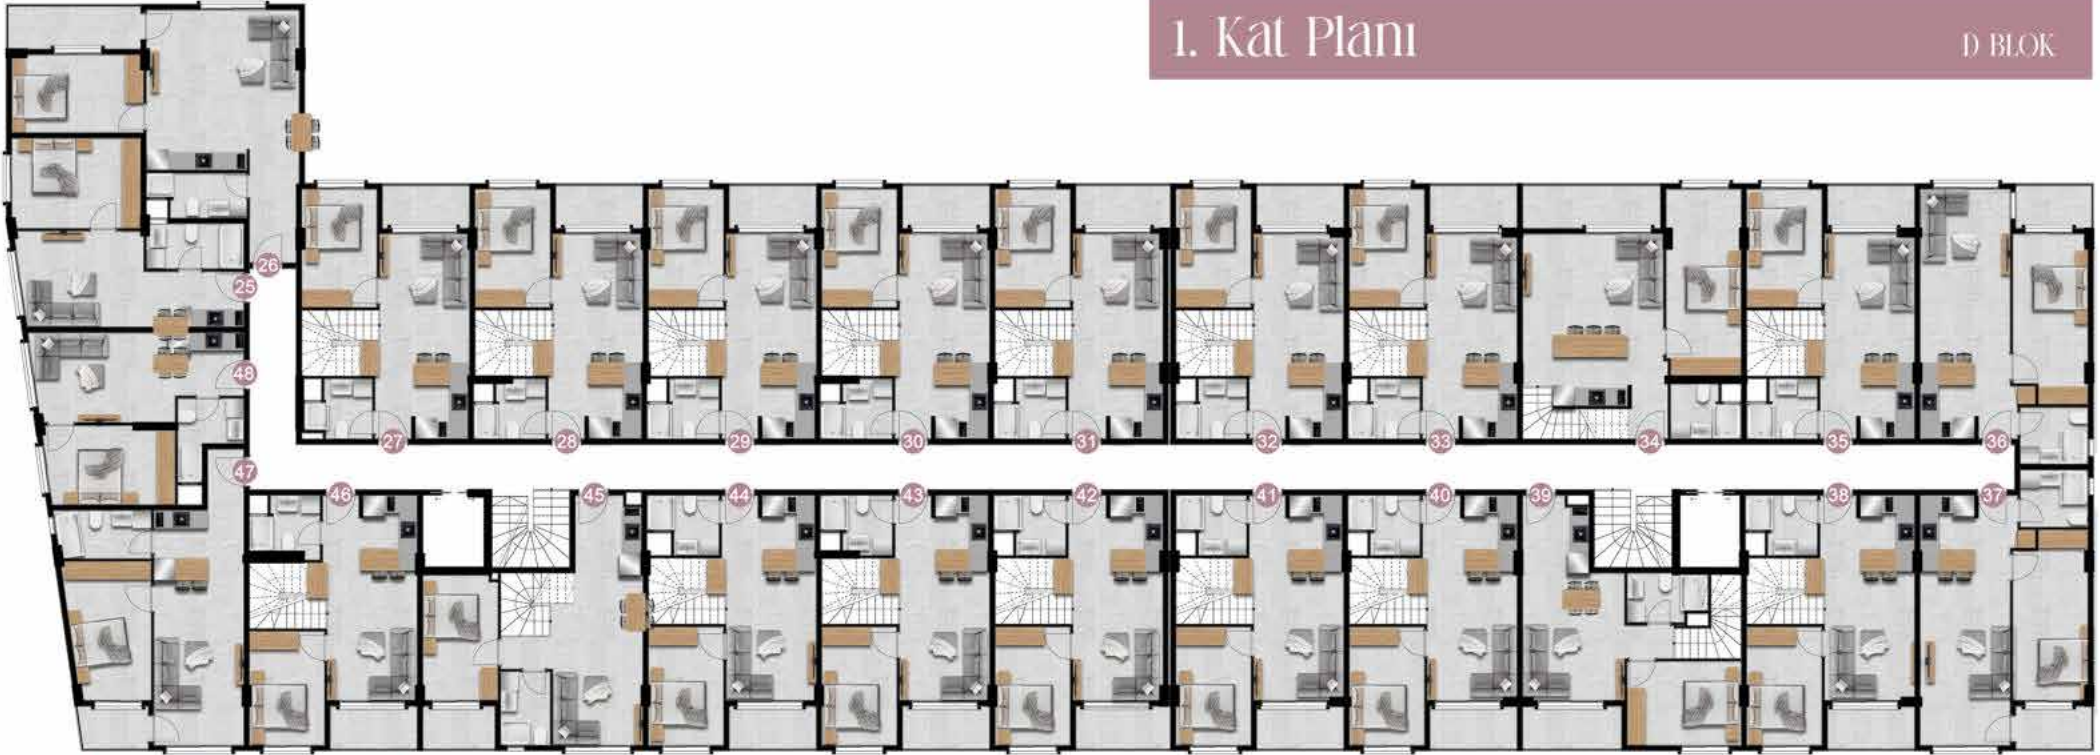

1. Kat Planı

D BLOK

Daire 25

Salon + Mutfak	19,37 m²
Oda	12,90 m²
Banyo	4,88 m²

Net Alan	37,15 m²
Brüt Alan	41,50 m²

Ortak Alan	28,32 m²

G. Brüt Alan	69,82 m²

Daire 26

Salon + Mutfak	32,00 m²
Oda	11,44 m²
Banyo	4,45 m²

Net Alan	37,89 m²
Balkon	6,75 m²
Brüt Alan	61,84 m²

Ortak Alan	28,32 m²

G. Brüt Alan	90,16 m²

Daire 27

Salon + Mutfak	21,53 m²
Oda	9,82 m²
Banyo	4,06 m²
Çatı Piyesi	11,34 m²
Banyo	4,09 m²

Net Alan	50,84 m²
Balkon	4,35 m²
Teras	12,13 m²
Brüt Alan	87,34 m²

Ortak Alan	28,32 m²

G. Brüt Alan	115,66 m²

Daire 28

Salon + Mutfak	21,50 m²
Oda	9,85 m²
Banyo	4,07 m²
Çatı Piyesi	11,34 m²
Banyo	4,11 m²

Net Alan	50,87 m²
Balkon	4,35 m²
Teras	12,13 m²
Brüt Alan	86,74 m²

Ortak Alan	28,32 m²

G. Brüt Alan	115,06 m²

Daire 29

Salon + Mutfak	21,51 m²
Oda	10,22 m²
Banyo	4,16 m²
Çatı Piyesi	14,02 m²
Banyo	4,10 m²

Net Alan	54,01 m²
Balkon	4,35 m²
Teras	12,13 m²
Brüt Alan	89,66 m²

Ortak Alan	28,32 m²

G. Brüt Alan	117,98 m²

Daire 30

Salon + Mutfak	21,41 m²
Oda	9,85 m²
Banyo	4,07 m²
Çatı Piyesi	15,38 m²
Banyo	4,25 m²

Net Alan	54,96 m²
Balkon	4,35 m²
Teras	12,13 m²
Brüt Alan	91,67 m²

Ortak Alan	28,32 m²

G. Brüt Alan	119,99 m²