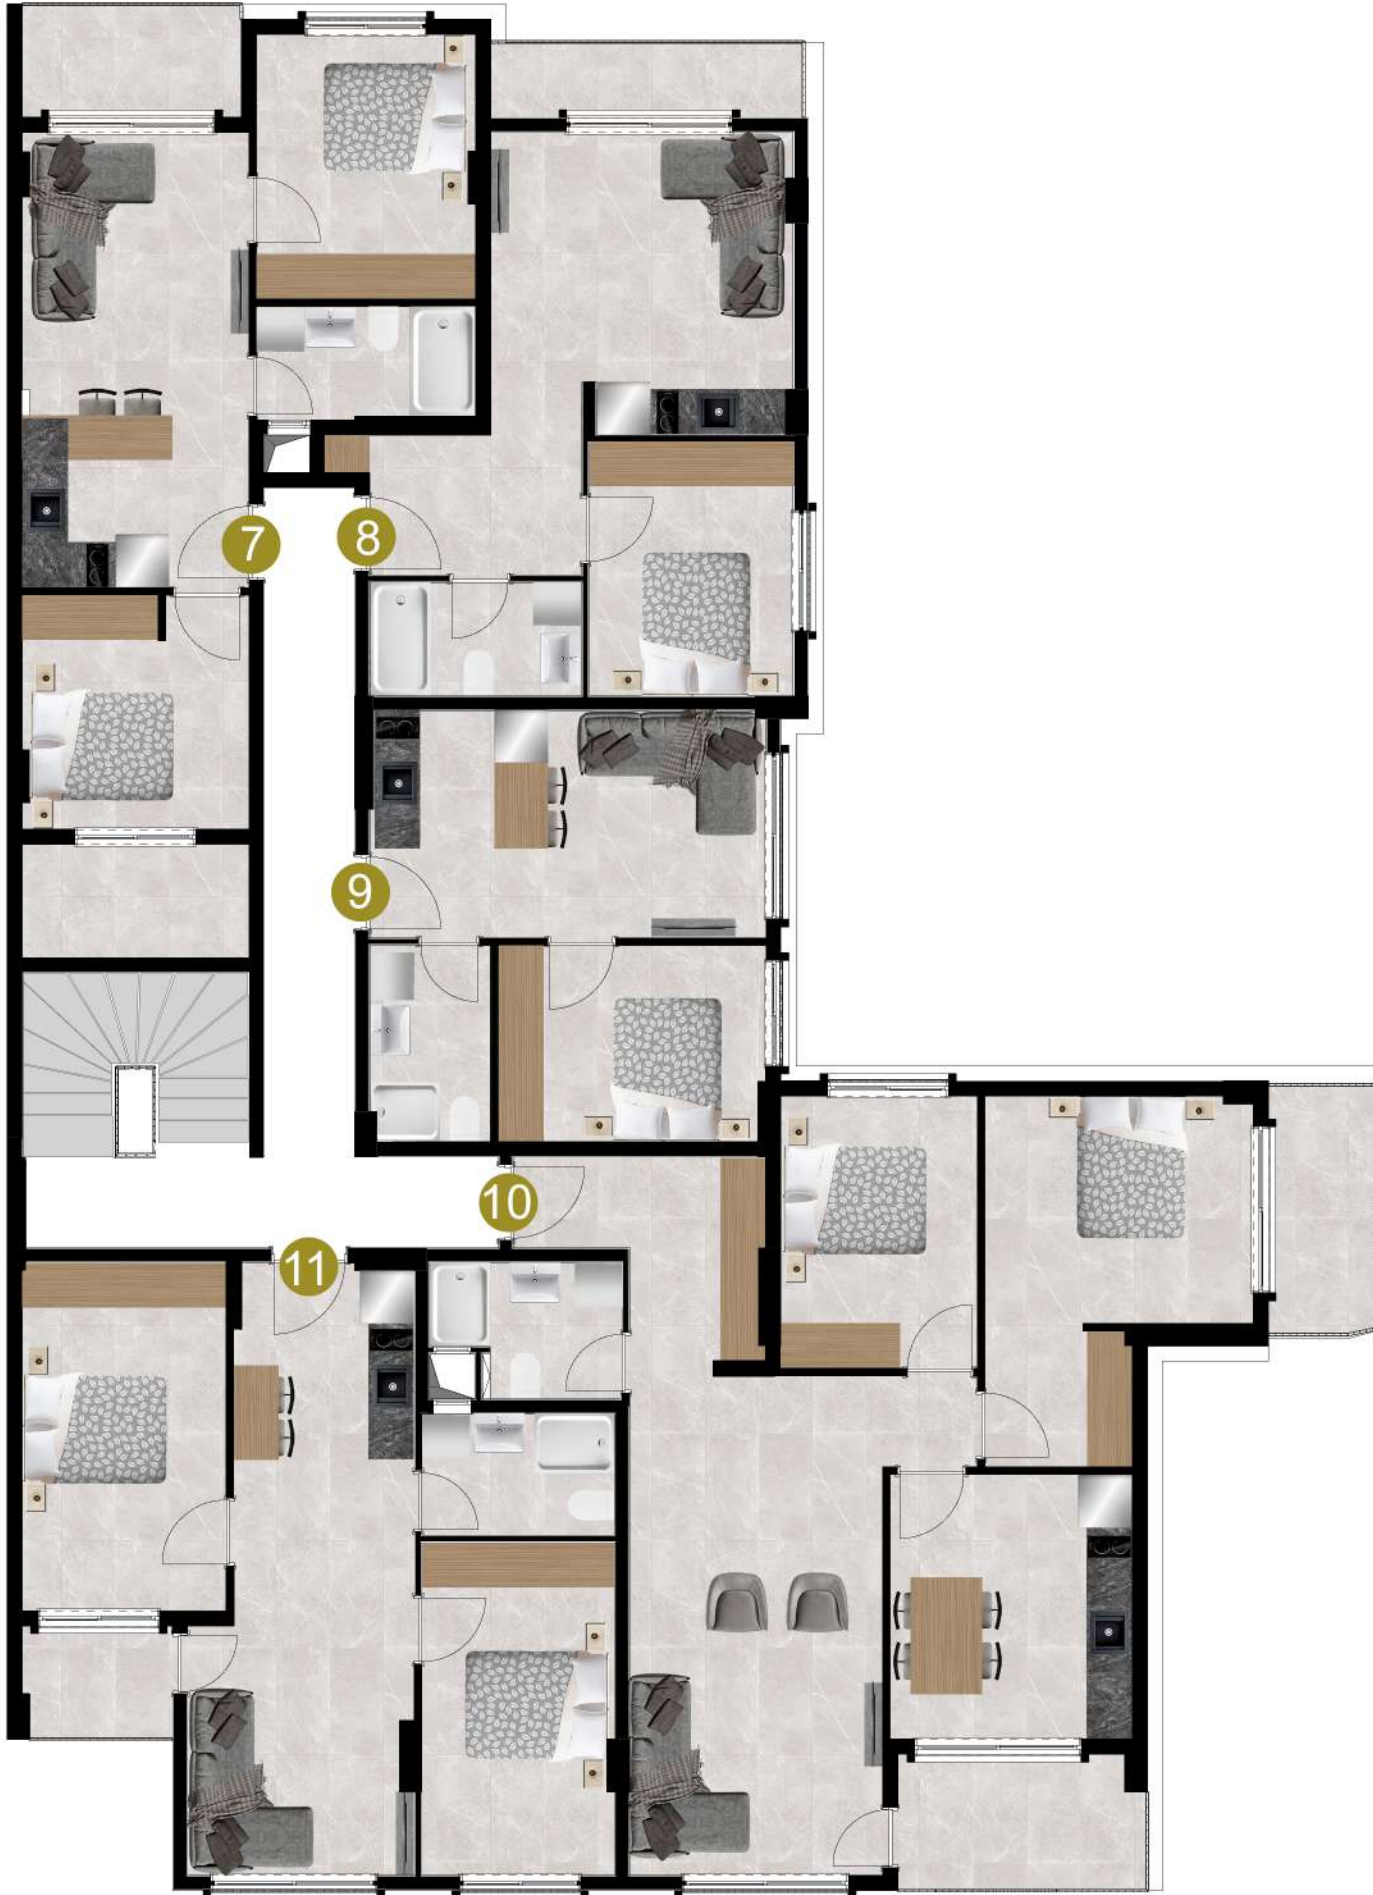

G. Brüt Alan	45,13 m²
---------------------	----------------------------

Daire 6

Salon + Mutfak	18,30 m ²
Oda	9,35 m ²
Banyo	4,13 m ²

Net Alan	31,78 m²
Brüt Alan	35,67 m²

Ortak Alan	8,89 m ²
------------	---------------------

G. Brüt Alan	44,56 m²
---------------------	----------------------------

Saygın Beşiktaş
Yasamın - 2
NO : 9

SAYGIN A.Ş.
2002

Daire 7

Salon + Mutfak	18,06 m ²
Oda	9,07 m ²
Oda	10,16 m ²
Banyo	4,35 m ²
Balkon	4,35 m ²